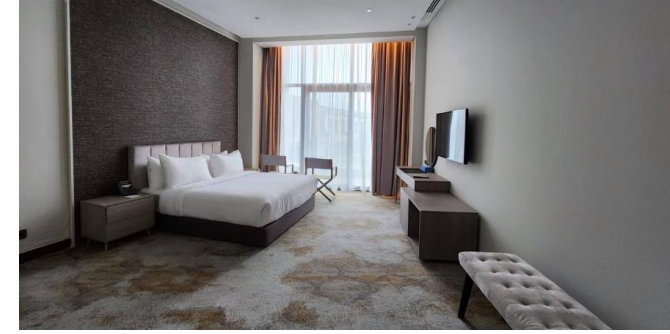

# ROOM & SUITE GALLERY

**DELUXE SUITE**

Size: 77 m<sup>2</sup>

**PREMIUM SUITE PANORAMIC VIEW**

Size: 90 m<sup>2</sup>

**PRESIDENTIAL SUITE**

Size: 172 m<sup>2</sup>

**FAMILY SUITE**

Size: 145 m<sup>2</sup>

**DUPLEX SUITE**

Size: 220 m<sup>2</sup>

**ROYAL SUITE**

Size: 225 m<sup>2</sup>