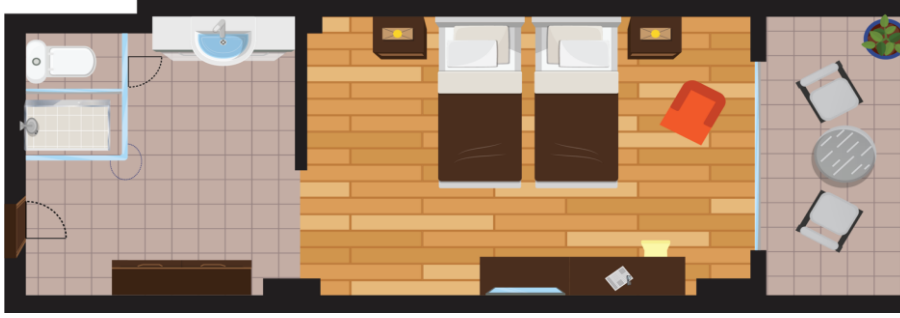

ROOM DISTRUBUTION : 234

Main Building

Standart Room	: 187
Deluxe Room Seaview	: 16
Deluxe Room Landview	: 4
Junior Suite	: 13
Junior Suite Direct Seaview	: 7
Suite	: 6
Superior Suite	: 1

STANDART ODA - STANDART ROOM - STANDART ZIMMER (187)

**DELUXE ODA - DELUXE ROOM – DELUXE ZIMMER (16)**

METREKARE	SQUARE METER	QUADRATMETER	35 m ² / qm /sqm
KAPASİTE	CAPACITY	KAPAZİTAET	Min 1 Pax Max 3 Pax
YATAK TİPİ	BED TYPE	BETTEN	FRENCHBED
EK YATAK – EXTRA BED KATLANIR YATAK – KLAPPBETT – FOLDING BED			
Directly seaview Room Equipments: with sofa corner, French bed with balcony or Terrace, Parquet floor, Shower/WC, Bath tub, Hairdryer, Telephone in bathroom, Central air condition (individually controlled), Direct dial telephone, Minibar, Safe, 1 LCD TV with satellite, coffee and tea set with coffee and tea varieties, WiFi Internet access			
Direkter Meerblick Ausstattung: Schlafraum mit eine Sofaecke, Frenchbed, Balkon oder Terrasse, Parkettboden, Dusche/WC und Badewanne, Föhn, Telefon im Bad, Klimaanlage (individuell einstellbar), Direktwahltelefon, Minibar, Safe, 1 LCD TV mit Satellitenempfang, kaffee und teezubereiter set mit kaffee und tee sorten,WLAN-Internetzugang			
Deniz manzaralı odalar, Ekipman: Televizyon koltuğu ve yatak odasından oluşan büyük oda, French bed (büyük yatak), Balkon veya Teras , Parke zemin, Duş/ WC ve Küvet, Saç kurutma makinası, Banyoda Paralel telefon, Odadan kumandalı Merkezi Klim, direkt dış hatlı telefon, Minibar, Emanet Kasası, Uydu (SAT) – 1 LCD TV, Çay ve kahve seti kahve ve çay çeşitleri ile , Wi-Fi Internet			