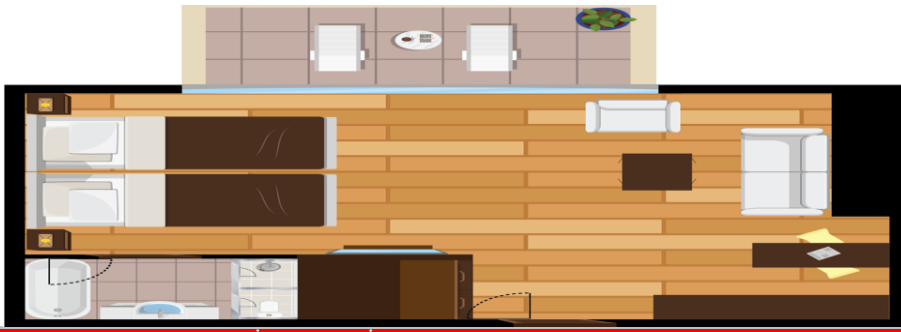

JUNIOR SUITE DENİZ- JUNIOR SUITES SEA - JUNIOR SUITEN MEER (7)

METREKARE	SQUARE METER	QUADRATMETER	50 m² / qm /sqm
KAPASİTE	CAPACITY	KAPAZİTAET	Min 1 Pax Max 3 Pax
YATAK TİPİ	BED TYPE	BETTEN	FRENCHBED +TWINBED
EK YATAK – EXTRA BED KATLANIR YATAK – KLAPPBETT – FOLDING BED			
Direct seaview Room Equipments: Room with lounge corner, French bed/ Twin beds, balcony, Parquet And Carpet floor, Shower/ Wc and Bathtub, Hairdryer, Telephone in bathroom, Central air condition (individually controlled), Direct dial telephone, Minibar, Safe, 1 LCD TV with satellite, coffee and tea set with coffee and tea varieties, WiFi Internet access			
Direkter Meerblick Ausstattung: Schlafrum mit eine Sofaecke, Frenchbed/twinbed, Balkon, Parkettboden und Teppichboden, Dusche/WC und Badewanne, Föhn, Telefon im Bad, Klimaanlage (individuell einstellbar), Direktwahltelefon, Minibar, Safe, 1 LCD TV mit Satellitenempfang, kaffee und teezubereiter set mit kaffee und tee sorten,WLAN-Internetzugang			
Direk deniz manzaralı odalardır. Oturma grubu ve yatak odasından oluşan büyük oda ,French bed (büyük yatak) /Twin bed (ayrı yataklı), Balkon, Parke ve halı zemin, Duş/WC ve Küvet, Saç kurutma makinası, Banyoda Paralel telefon, Odadan kumandalı Merkezi Klima , direkt dış hatlı telefon, Minibar, Emanet Kasası, Uydu – 1 LCD TV, Su Isıtıcısı, Çay ve kahve seti kahve ve çay çeşitleri ile , Wi-Fi Internet bağlantısı			

SUİT ODA - SUITES - SUITEN (6)