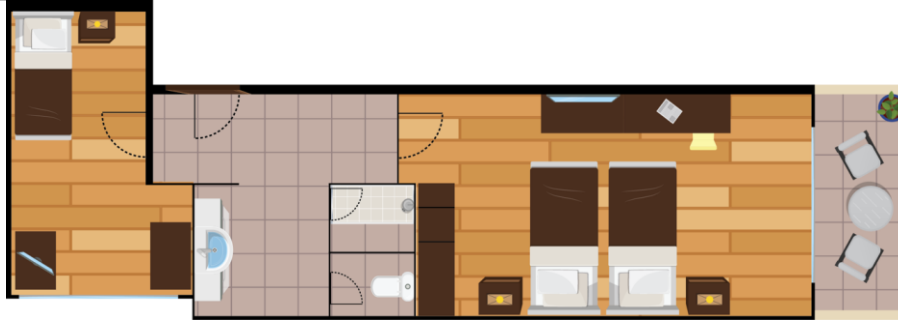

SUİT ODA - SUITES - SUITEN (6)

METREKARE	SQUARE METER	QUADRATMETER	40 m² / qm /sqm
KAPASİTE	CAPACITY	KAPAZİTAET	Min 1 Pax Max 3 Pax
YATAK TİPİ	BED TYPE	BETTEN	FRENCHBED +TWINBED
EK YATAK – EXTRA BED KATLANIR YATAK – KLAPPBETT – FOLDING BED			
Direct seaview Room Equipments: 1 Room with Twin beds and 1 room with single bed, Balcony, Parquet floor, Shower/WC, Hairdryer, Telephone in bathroom, Central air condition (individually controlled), Direct dial telephone, Minibar, Safe, 2 LCD TV with satellite, coffee and tea set with coffee and tea varieties, WiFi Internet access			
Direkter Meerblick Ausstattung: 1 Schlafrum mit 2 betten , 1 Schlafrum mit einzelbetten , Balkon, Parkettboden, Dusche/ 2 WC , Föhn, Telefon im Bad, Klimaanlage (individuell einstellbar), Direktwahltelefon, Minibar, Safe, 2 LCD TV mit Satellitenempfang, kaffee und teezubereiter set mit kaffee und tee sorten,WLAN-Internetzugang			
Direk deniz odalardır.Mobilya: İki yataktan (Twin bed/ ayrı yataklı) oluşan bir yatak odası ve tek kişilik yataktan oluşan ikinci bir yatak odası, Balkon, Parke zemin, Duş/WC , Banyoda telefon Saç kurutma makinası, Safe kasası,uydu bağlantılı 2 LCD tv, Çay ve kahve seti kahve ve çay çeşitleri ile , Wi-Fi Internet bağlantısı