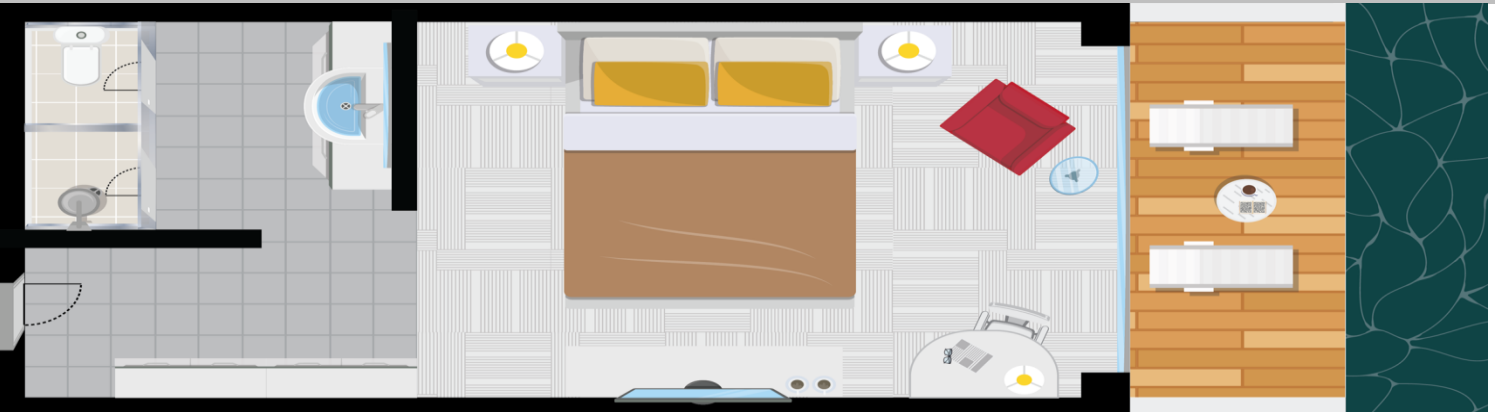

HAVUZ ODA – SWİM UP ROOM – POOL ZIMMER

METREKARE	SQUARE METER	QUADRATMETER	26 m² / qm /sqm
KAPASİTE	CAPACITY	KAPAZİTAET	1 & 2 & 3
YATAK TİPİ	BED TYPE	BETTEN	FRENCHBED +TWINBED EK YATAK – EXTRA BED KATLANIR YATAK – KLAPPBETT – FOLDING BED
YATAK ODASI	BEDROOM	SCHLAFZIMMER	1
BANYO	BATHROOM	BAD	1
KOLTUK	SOFA	SOFA	1
WC	WC	WC	1
HALI DÖŞELİ+ MERMER	CARPET FLOOR+ MARBLE	TEPPICHBODEN+ MARMOR	✓
ÇAY / KAHVE SETİ	TEA / COFFEE SET	TEA / KAFFEE SET	1
SU ISITICISI	KETTLE	WASSER KOCHER	1
MİNİBAR	MINİBAR	MINİBAR	1
KASA (ÜCRETSİZ)	SAFE BOX (FREE OF CHARGE)	SAFE (OHNE GEBÜHR)	1
LCD TV	LCD TV	LCD TV	1
SAÇ KURUTMA MAKİNESİ	HAIR DRIER	HAARTROCKNER	1
TELEFON (ÜCRETLİ)	TELEPHONE (EXTRA CHARGE)	TELEFON (GEGEN GEBÜHR)	1
TARTI	WEIGHBRIDGE	WAAGE	1
KLİMA	AIR CONDITION	KLİMAANLAGE	1
BALKON	BALCONY	BALKON	1