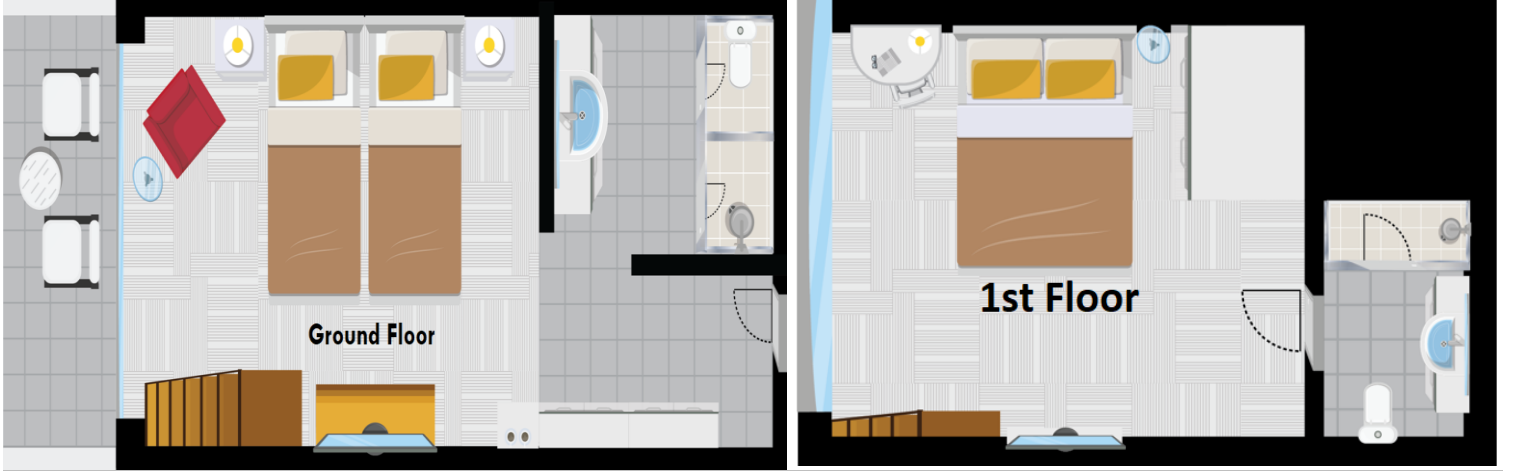

ROOM DISTRUBUTION : 374 Rooms

Main Building :
Standart Room : 302
Dublex Family Room : 42
Suit Room : 7
Junior Suit Room : 6
Swimup Room : 13
Handicapped Room : 4

STANDART ODA (KARA / DENİZ MANZARA) – STANDART ROOM (LAND VIEW / SEAVIEW)– STANDART ZIMMER (LANDSEITTE/ MEER BLICK)

SUIT ODALAR – SUIT ROOMS

METREKARE	SQUARE METER	QUADRATMETER	48 m ² / qm /sqm
KAPASİTE	CAPACITY	KAPAZİTAET	1 & 2 & 3
YATAK TİPİ	BED STYLE	BETTEN	FRENCHBED +TWINBED EK YATAK – EXTRA BED KATLANIR YATAK – KLAPPBETT – FOLDING BED
YATAK ODASI	BEDROOM	SCHLAFZIMMER	1
BANYO	BATHROOM	BAD	1
KOLTUK	SOFA	SOFA	2
WC	WC	WC	1
HALI DÖŞELİ+ MERMER	CARPET FLOOR+ MARBLE	TEPPICHBODEN+ MARMOR	✓
ÇAY / KAHVE SETİ	TEA / COFFEE SET	TEA / KAFFEE SET	1
SU ISITICISI	KETTLE	WASSER KOCHER	1
MİNİBAR	MINİBAR	MINİBAR	1
KASA (ÜCRETSİZ)	SAFE BOX (FREE OF CHARGE)	SAFE (OHNE GEBÜHR)	1
LCD TV	LCD TV	LCD TV	1
SAÇ KURUTMA MAKİNESİ	HAIR DRYER	HAARTROCKNER	1
TELEFON (ÜCRETLİ)	TELEPHONE (EXTRA CHARGE)	TELEFON (GEGEN GEBÜHR)	1
TARTI	WEIGHBRIDGE	WAAGE	1
KLİMA	AIR CONDITION	KLİMAANLAGE	1
BALKON	BALCONY	BALKON	1

DUBLEX AİLE ODASI (KARA/DENİZ MANZARALI) – DUBLEX FAMILY ROOMS (LANDVIEW / SEAVIEW) – DUBLEX FAMILIEN ZIMMER (LANDSEITE / MEERBLICK)

METREKARE	SQUARE METER	QUADRATMETER	45 m ² / qm /sqm
KAPASİTE	CAPACITY	KAPAZİTAE	2 & 2+1 & 2+2 & 3 & 3+1 & 4
YATAK TİPİ	BED STYLE	BETTEN	FRENCHBED +TWINBED EK YATAK – EXTRA BED KATLANIR YATAK – KLAPPBETT – FOLDING BED
YATAK ODASI	BEDROOM	SCHLAFZIMMER	1
BANYO	BATHROOM	BAD	2
WC	WC	WC	2
KOLTUK	SOFA	SOFA	1
HALI DÖŞELİ+ MERMER	CARPET FLOOR+ MARBLE	TEPPICHBODEN+ MARMOR	✓
ÇAY / KAHVE SETİ	TEA / COFFEE SET	TEA / KAFFEE SET	1
SU ISITICISI	KETTLE	WASSER KOCHER	1
MİNİBAR	MINİBAR	MINİBAR	1
KASA (ÜCRETSİZ)	SAFE BOX (FREE OF CHARGE)	SAFE (OHNE GEBÜHR)	1
LCD TV	LCD TV	LCD TV	1
SAÇ KURUTMA MAKİNESİ	HAIR DRYER	HAARTROCKNER	1
TELEFON (ÜCRETLİ)	TELEPHONE (EXTRA CHARGE)	TELEFON (GEGEN GEBÜHR)	1
TARTI	WEIGHBRIDGE	WAAGE	1
KLİMA	AIR CONDITION	KLİMAANLAGE	1
BALKON	BALCONY	BALKON	1