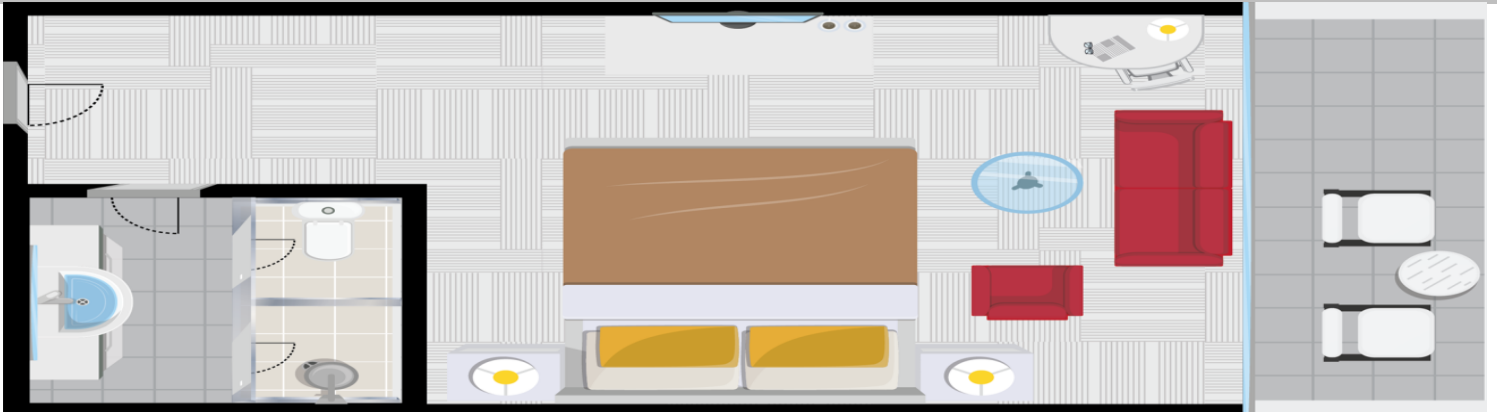

ROOM DISTRUBUTION : 374 Rooms

Main Building :
Standart Room : 302
Dublex Family Room : 42
Suit Room : 7
Junior Suit Room : 6
Swimup Room : 13
Handicapped Room : 4

STANDART ODA (KARA / DENİZ MANZARA) – STANDART ROOM (LAND VIEW / SEAVIEW)– STANDART ZIMMER (LANDSEITTE/ MEER BLICK)

METREKARE	SQUARE METER	QUADRATMETER	26 m ² / qm /sqm
KAPASİTE	CAPACITY	KAPAZİTAET	1 & 2 & 2+1 & 3
YATAK TİPİ	BED TYPE	BETTEN	FRENCHBED +TWINBED EK YATAK – EXTRA BED KATLANIR YATAK – KLAPPBETT – FOLDING BED
YATAK ODASI	BEDROOM	SCHLAFZIMMER	1
BANYO	BATHROOM	BAD	1
KOLTUK	SOFA	SOFA	1
WC	WC	WC	1
HALI DÖŞELİ+ MERMER	CARPET FLOOR+ MARBLE	TEPPICHBODEN+ MARMOR	✓
ÇAY / KAHVE SETİ	TEA / COFFEE SET	TEA / KAFFEE SET	1
SU ISITICISI	KETTLE	WASSER KOCHER	1
MİNİBAR	MINİBAR	MINİBAR	1
KASA (ÜCRETSİZ)	SAFE BOX (FREE OF CHARGE)	SAFE (OHNE GEBÜHR)	1
LCD TV	LCD TV	LCD TV	1
SAÇ KURUTMA MAKİNESİ	HAIR DRYER	HAARTROCKNER	1
TELEFON (ÜCRETLİ)	TELEPHONE (EXTRA CHARGE)	TELEFON (GEGEN GEBÜHR)	1
KLİMA	AIR CONDITION	KLİMAANLAGE	1
BALKON	BALCONY	BALKON	1

JUNIOR SUIT – JUNIOR SUITS – JUNIOR SUITEN

METREKARE	SQUARE METER	QUADRATMETER	37 m ² / qm /sqm
KAPASİTE	CAPACITY	KAPAZİTAET	1 & 2 & 2+1 & 3
YATAK TİPİ	BED STYLE	BETTEN	FRENCHBED +TWINBED EK YATAK – EXTRA BED KATLANIR YATAK – KLAPPBETT – FOLDING BED
YATAK ODASI	BEDROOM	SCHLAFZIMMER	1
BANYO	BATHROOM	BAD	1
KOLTUK	SOFA	SOFA	2
WC	WC	WC	1
HALI DÖŞELİ+ MERMER	CARPET FLOOR+ MARBLE	TEPPICHBODEN+ MARMOR	✓
ÇAY / KAHVE SETİ	TEA / COFFEE SET	TEA / KAFFEE SET	1
SU ISITICISI	KETTLE	WASSER KOCHER	1
MİNİBAR	MINİBAR	MINİBAR	1
KASA (ÜCRETSİZ)	SAFE BOX (FREE OF CHARGE)	SAFE (OHNE GEBÜHR)	1
LCD TV	LCD TV	LCD TV	1
SAÇ KURUTMA MAKİNESİ	HAIR DRYER	HAARTROCKNER	1
TELEFON (ÜCRETLİ)	TELEPHONE (EXTRA CHARGE)	TELEFON (GEGEN GEBÜHR)	1
TARTI	WEIGHBRIDGE	WAAGE	1
KLİMA	AIR CONDITION	KLİMAANLAGE	1
BALKON	BALCONY	BALKON	1