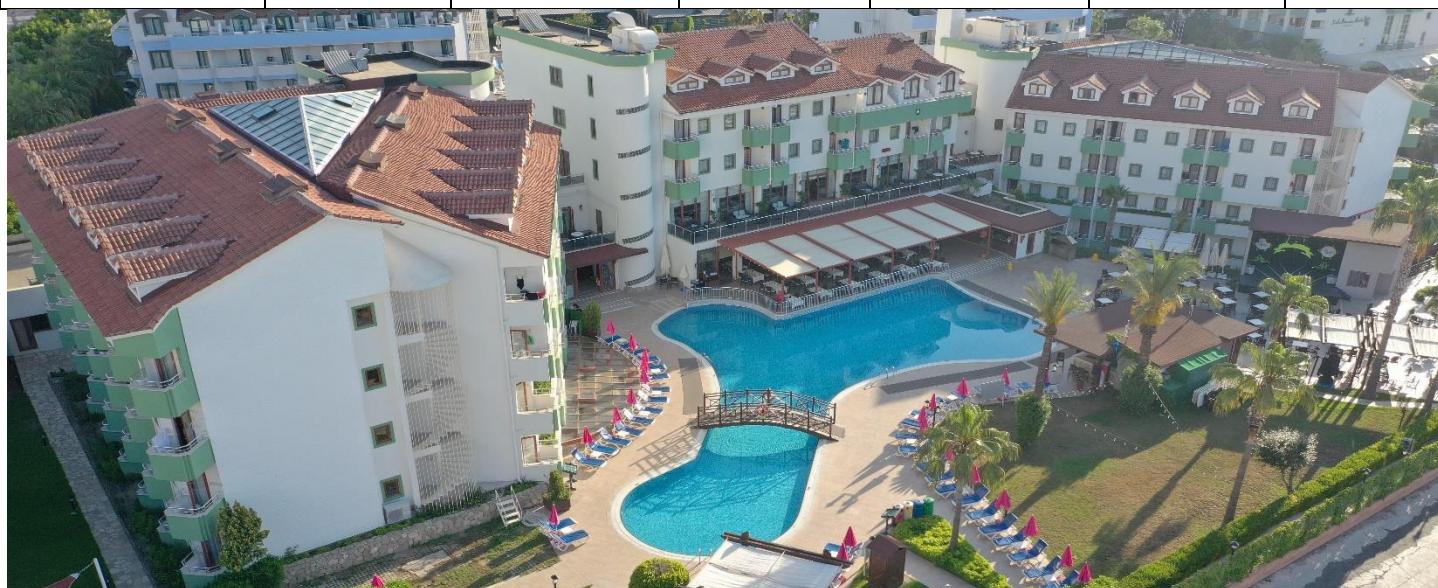

### БАССЕЙН И ПЛЯЖ

- 50 м собственный песчаный пляж
- Часы работы бассейна с 07:30 – 19:00.
- Фан парк (2 водные горки) открыт с 01 мая по 31 октября.

Бассейн	Открытая Территория	Закрытая Территория	Пресная Вода	Обогрев	Глубина (см)	Площадь (м2)
Главный Бассейн	✓		✓		140	360
Детский Бассейн	✓		✓		40	29
Крытый Бассейн		✓	✓		130	70
Фан-парк бассейн	✓		✓		140	155