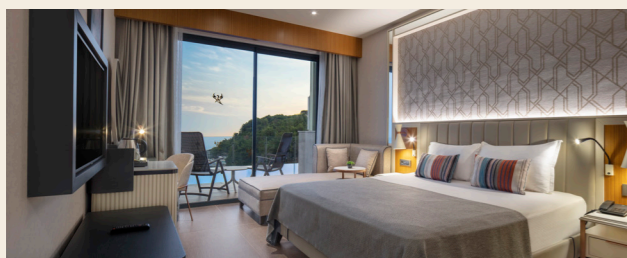

30 m²
(1 двусп. кровать или 2 односп. кровати)

Номер Superior (с видом на море)

33-40 m²
1 двусп. кровать + 1 односп. кровать

Семейный номер (с видом на море)

50 m²
1 двусп.кровать + 2 односп. кровати

Номер Superior Swim-Up (с бассейном)

33-40 m²
1 двусп. кровать + 1 односп.
Кровать или / 1 двусп. кровать

Семейный номер Swim-Up (с бассейном)

50 m²
1 двусп. кровать + 2 односп.
кровати

Номер для людей с огр. возм. (с видом на окрестности)

35 m²
1 двусп. кровать

- 90% всех номеров имеют балконы с прямым видом на море.
- При позднем выезде предоставляются бесплатные душевые номера по предварительному бронированию при условии наличия свободных номеров.
- Во всех номерах имеется душ и туалет, телефон, минибар, электронный сейф, фен, тапочки, туалетные принадлежности, центральный кондиционер, телевизор, чайный и кофейный набор, балкон, шкаф или гардеробная. В номерах Swim-Up - кафельный пол, во всех остальных номерах - ламинированное напольное покрытие.