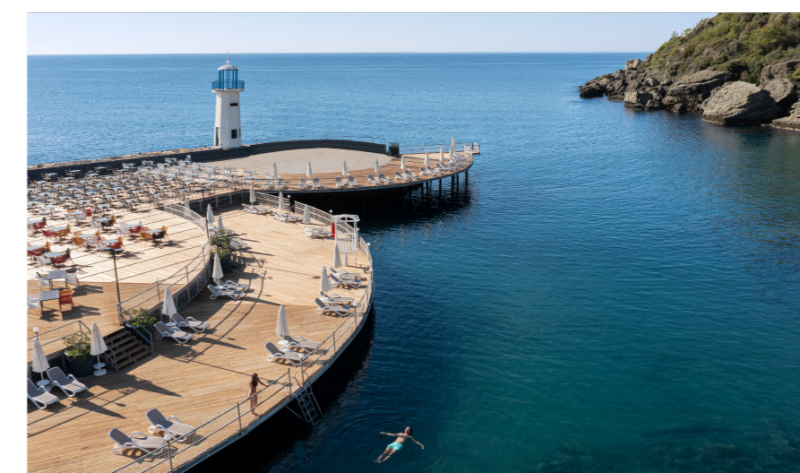

Торговые точки

Прокат автомобилей	09:00 - 21:00	7. этаж
Ювелир	08:30 - 22:00	7. этаж
Агент по недвижимости	09:00 - 21:00	7. этаж
Сумки-обувь	09:00 - 22:30	1. этаж
Магазин кожи	08:00 - 22:30	1. этаж
Бутик	09:00 - 23:30	1. этаж
СПА	08:30 - 21:00	1. этаж
Маркет	08:30 - 24:00	1. этаж
Парикмахерская	09:00 - 22:00	1. этаж
Врач	09:00 - 16:00	1. этаж
Фотограф	10:00 - 22:00	1. этаж
Татуаж	09:00 - 19:00	Предв.запись
Кальян	10:00 - 24:00	7 этаж, на открытом воздухе