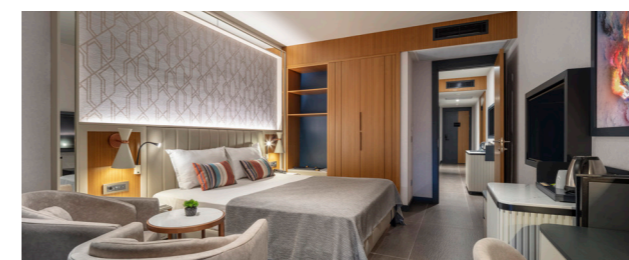

Номера

Стандартный номер (с видом на окрестности)

35 m²
(1 двусп. кровать или 2 односп. кровати)