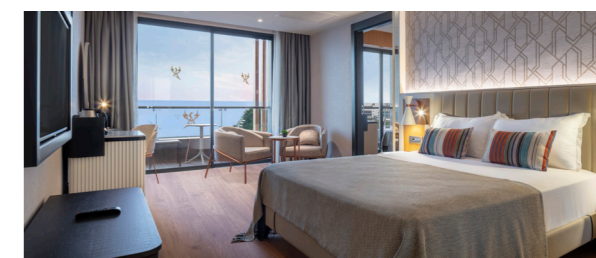

30 m²
(1 двусп. кровать или 2 односп. кровати)

Номер Superior (с видом на море)

33-40 m²
1 двусп. кровать + 1 односп. кровать

Семейный номер (с видом на море)

50 m²
1 двусп.кровать + 2 односп. кровати

Номер Superior Swim-Up (с бассейном)

- 90% всех номеров имеют балконы с прямым видом на море.
- При позднем выезде предоставляются бесплатные душевые номера по предварительному бронированию при условии наличия свободных номеров.
- Во всех номерах имеется душ и туалет, телефон, минибар, электронный сейф, фен, тапочки, туалетные принадлежности, центральный кондиционер, телевизор, чайный и кофейный набор, балкон, шкаф или гардеробная. В номерах Swim-Up - кафельный пол, во всех остальных номерах - ламинированное напольное покрытие.