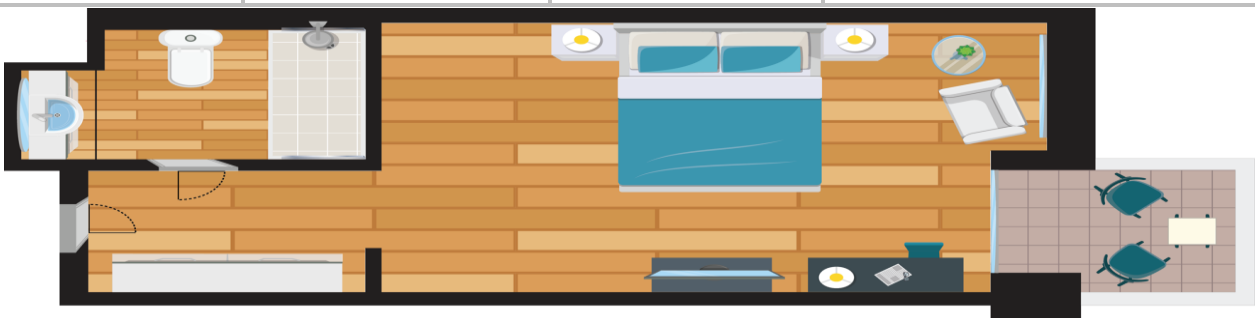

ENGELLİ ODASI – HANDICAPPED ROOM – BEHINDERTENGERECHTE ZIMMER			
METREKARE	SQUARE METER	QUADRATMETER	24 m² / qm / sqm
KAPASİTE	CAPACITY	KAPAZİTAE	Min 1 Pax Max 2 Pax
YATAK TİPİ	BED TYPE	BETTEN	FRENCHBED +TWINBED EK YATAK – EXTRA BED KATLANIR YATAK – KLAPPBETT – FOLDING BED
YATAK ODASI	BEDROOM	SCHLAFZIMMER	1
DUŞ / WC	SHOWER / WC	DUSCHE / WC	1
KOLTUK	SOFA	SOFA	1
MERMER + SERAMİK	MARBLE + CERAMIC	MARMOR + KERAMIK	✓
GİRİŞ KAPI GENİŞLİĞİ	ENTRANCE DOOR WIDTH	EINGANGSTÜRBREITE	87 Cm
DUŞ KAPI GENİŞLİĞİ	SHOWER DOOR WIDTH	DUSCHTÜRBREITE	87 Cm
WC KAPI GENİŞLİĞİ	WC DOOR WIDTH	WC TÜRBREITE	87 Cm
BALKON KAPI GENİŞLİĞİ	BALCONY DOOR WIDTH	BALKON TÜRBREITE	132 Cm
YATAK ZEMİN YÜKSEKLİĞİ	BED GROUND HEIGHT	BETT GRUNHÖHE	50 cm veya/or/oder 65 Cm
YATAK EBATLARI	BED SIZES	BETGRÖSSEN	200 X 200 Cm
DUŞ MATERYALLERİ -	SHOWER MATERIALS	DUSATERIALIEN	100 Cm
WC MATERYALLERİ -	WC MATERIALS	BALKON RAUMÜBERGANG	80 Cm
BALKON / ODA GEÇİŞ	BALCONY ROOM TRANSITION	WC MATERIALIEN	90 Cm
ÇAY / KAHVE SETİ	TEA / COFFEE SET	TEA / KAFFEE SET	1
SU ISITICISI	KETTLE	WASSER KOCHER	1
MİNİBAR	MINIBAR	MINIBAR	1
WIFI (ÜCRETSİZ)	WIFI (FREE OF CHARGE)	WIFI (OHNE GEBÜHR)	✓
KASA (ÜCRETSİZ)	SAFE BOX (FREE OF CHARGE)	SAFE (OHNE GEBÜHR)	1
LCD TV	LCD TV	LCD TV	1
SAÇ KURUTMA MAKİNESİ	HAIR DRYER	HAARTROCKNER	1
TELEFON (ÜCRETLİ)	TELEPHONE (EXTRA CHARGE)	TELEFON (GEGEN GEBÜHR)	1
KLİMA	AIR CONDITION	KLİMAANLAGE	1
BALKON	BALCONY	BALKON	1