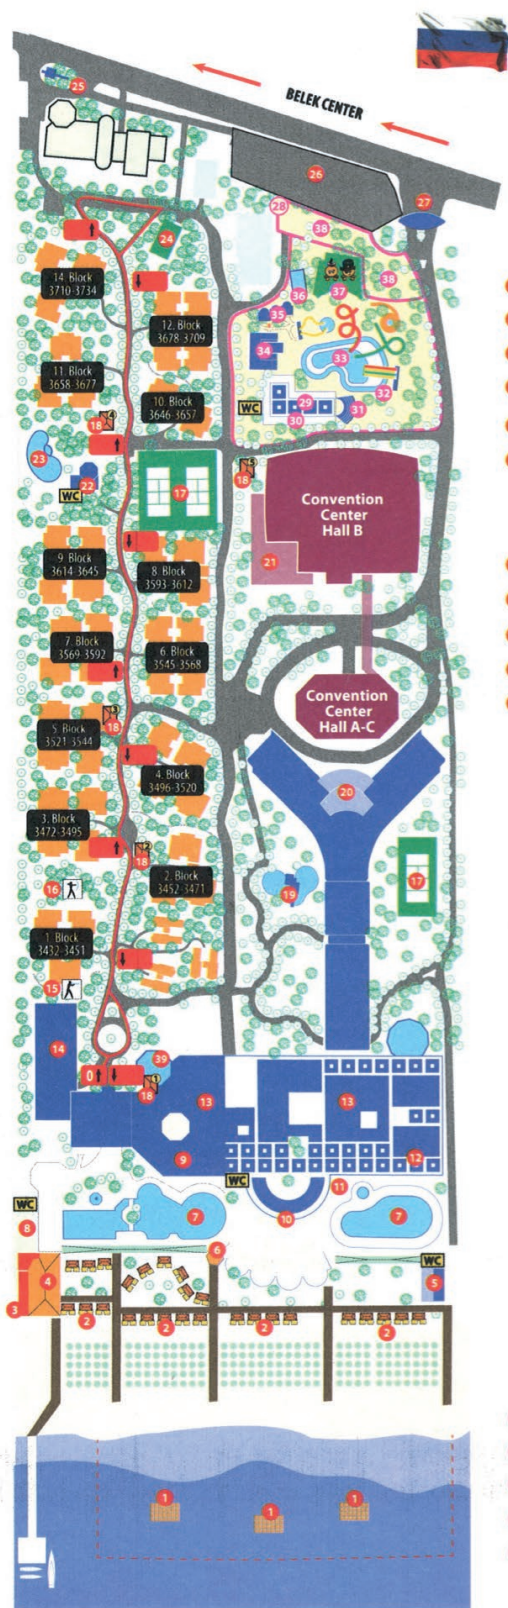

ПЛАН ТЕРРИТОРИИ ОТЕЛЯ

1 Понтон	12 Рестораны А ля Карт	20 Рецепшн
2 Шатры	13 Рестораны	- 1й этаж 1101-1146
3 Бар "Наргиле"	14 Главное здание Клуба	- 2й этаж 1201-1286
4 Клуб Пайн	- 1й этаж 3101-3119	- 3й этаж 1301-1390
5 Снэк бар "Акдениз"	- 2й этаж 3201-3221	- 4й этаж 1401-1482
6 Стойка выдачи полотенец & инфо - деск анимации	- 3й этаж 3301-3321	- 5й этаж 1501-1576
7 Бассейн	15 Стрельба из ружья	21 Конференц снэк бар
8 Степ аэробика	16 Стрельба из лука	22 Релакс Бар
9 Пул Снэк Бар	17 Теннисный корт	23 Релакс бассейн
10 Амфитеатр	18 Автобусная остановка	24 Теплица
11 Кондитерская	19 Таинственный сад	25 Вход для персонала
		26 Парковка
		27 Главный вход