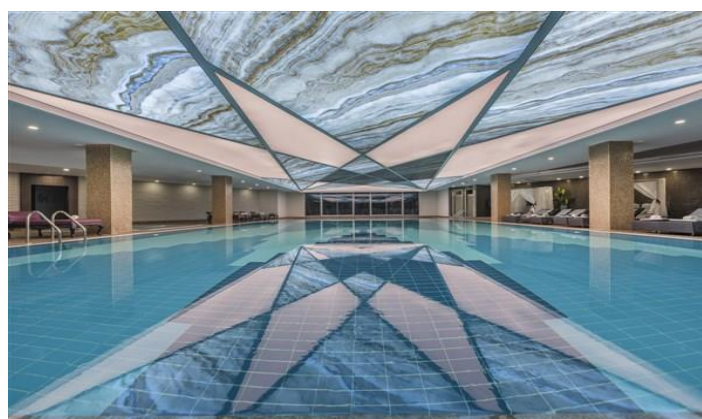

Крытый бассейн

Большой открытый бассейн; глубина 1.40 м, площадь 1690 кв.м
Полуолимпийский бассейн; глубина 1.40 м, площадь 1490 кв.м
Relax бассейн; глубина 1.40 м, площадь 800 кв.м
Открытый бассейн; глубина 1.40 м - 1.00 м, - 0.60 м, площадь 1050 кв.м
Активность бассейн; глубина 1.40 м, площадь 930 кв.м
Aqua tower бассейн (7 водных горок для детей); глубина 0.25 м, площадь 1007 кв.м
Spray Action (бассейн для детей с анимации и развлечениями) площадь 262 кв.м
Аквапарк (9 водных горок для взрослых); глубина 1.20 м, площадь 323 кв.м
Джакузи; глубина 1.10 м, площадь 38 кв.м
Крытый бассейн; глубина 1.40 м, площадь 312 кв.м
Крытый детский бассейн; глубина 0.40 м, площадь 15 кв.м

Время работы бассейнов может меняться в зависимости от погодных условий.

Номера

В данном отеле имеется в общей сложности 837 номера. Вы можете выбрать для себя и своей семьи самые комфортабельные и удобные.

Типы номеров состоят из следующих категорий:

601 Стандартный Номер (313 Be Trendy, 9 Be Trendy для людей с ограниченными возможностями, 279 Be Large),

69 Супериор Номер (56 Be Romantic, 13 Be Delux Loft),

20 Be Trendy Connection,

127 Семейный номер (110 Be Family A, 17 Be Family Loft),

3 Семейный Сьют Номер (3 Be Family B),

17 Сьют Номер (12 Be Suit, 4 Be Royal, 1 Be King)