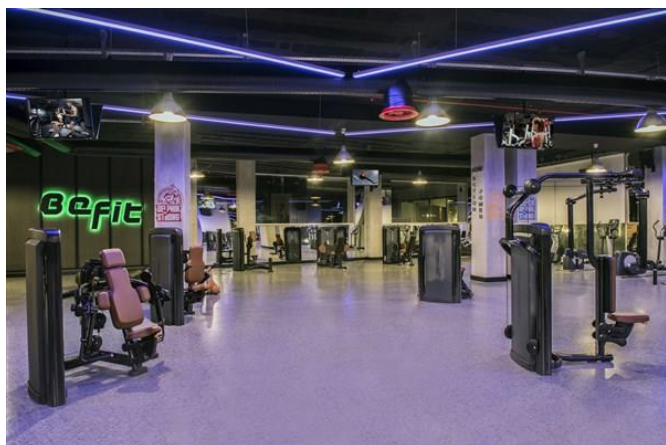

Анимация & Развлечения

Дневные анимационные спортивные программы, игры в бассейне, вечером – ревю, скетчи, вечерние шоу программы, живая музыка (в определенные дни), дискотека. Все эти услуги предоставлены для того, чтобы вы смогли провести прекрасное время. Компьютерные игры, интернет кафе, игровой зал.

Спа-центр

К Вашим услугам косметический салон, молочная ванна Клеопатры, профессиональные массажи, пилинг и антистрессовые процедуры, хамам, сауна, парная.

Спорт & Фитнесс

В отеле Delphin BE GRAND Resort есть 6 теннисных кортов (оборудование для теннисных кортов), настольный теннис, дартс, боулинг, бильярд, аэробика, водная гимнастика, гимнастика, степ. Все эти услуги предоставлены для того, чтобы вы смогли провести прекрасное время. Тренажерный зал BE Fit (общая площадь составляет 1350 кв.м., пилатес площадь составляет 135 кв.м., бодибилдинг, кардио, растягивание).