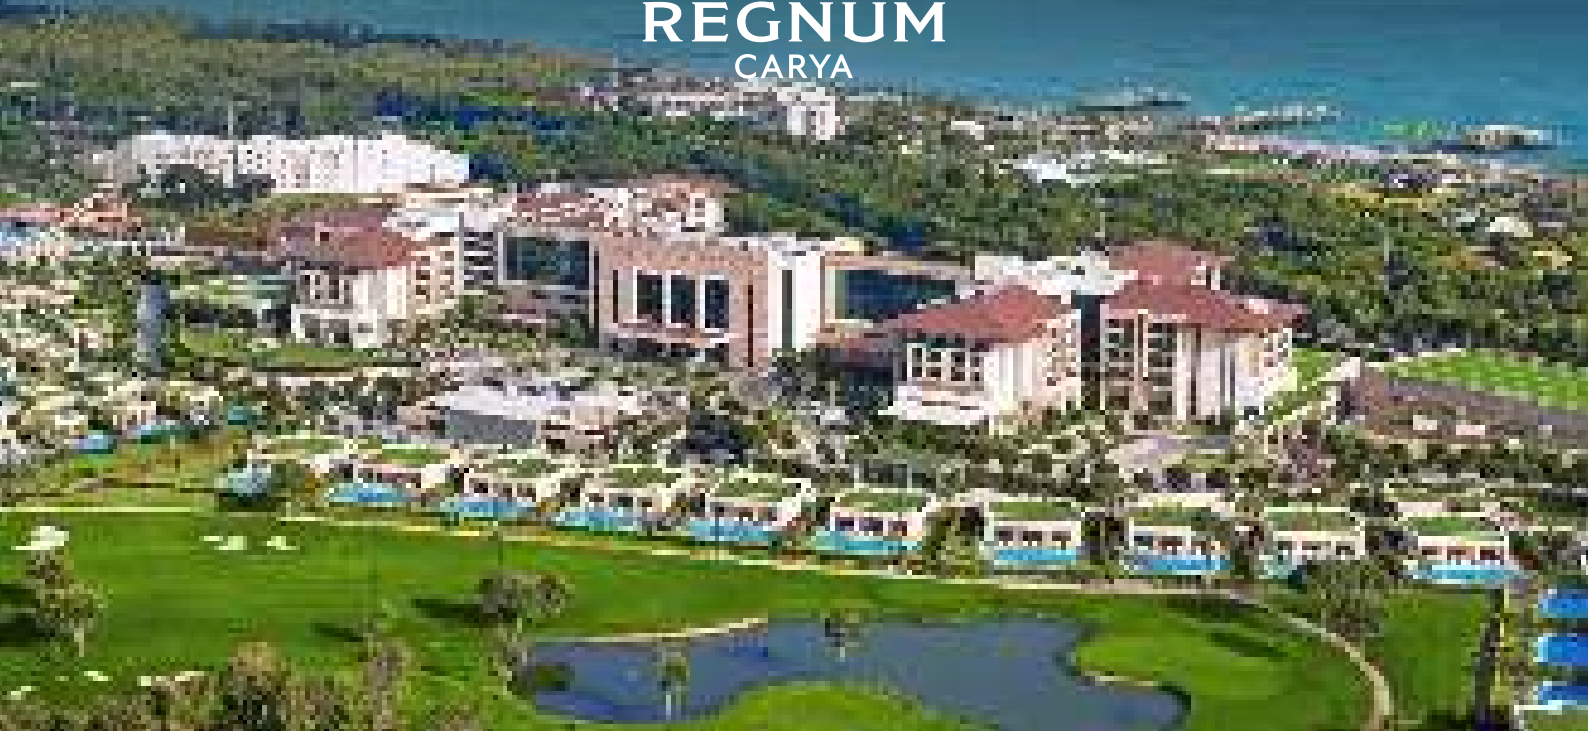

ОБ ОТЕЛЕ REGNUM CARYA

Отель Regnum Carya расположен на великолепном пляже, с белым песком и является уникальным райским уголком Средиземноморского курортного городка Белек, в Турецкой провинции Анталья.

Роскошный пятизвездочный отель находится всего в 30 ти минутах езды от международного аэропорта Антальи, работает по системе все включено, обладая прекрасными вариантами размещения, он, так же является идеальным выбором для семейного отдыха. Предлагая для проживания номера от стандартного площадью 60 кв.м и до частной виллы Crown площадью 3500 кв.м отель предоставляет отдых с высочайшим уровнем комфорта.

Являясь одним из лучших пятизвездочных курортов Турции, Regnum Carya предоставляет своим гостям возможность провести незабываемый отдых наслаждаясь захватывающими видами и восхитительной природой Средиземноморья, пробуя самые особенные блюда турецкой и мировой кухни в одном из десяти Ala Carte ресторанов или у шведского стола в главном ресторане, занимаясь спортом или плавая на открытом воздухе в любое время года.

Мы приглашаем любителей гольфа воспользоваться возможностью сыграть на двух разных полях. Вам обязательно нужно попробовать свои силы в игре в ночной гольф на первом и единственном в Турции 18-луночном освещаемом поле Carya Golf Club и 27-луночном поле National Golf Club. В Regnum Carya, также имеются 3 футбольных поля отвечающих всем стандартам FIFA, что дает возможность профессиональным футбольным командам организовывать тренировочные лагеря.

В нашем роскошном отеле где в Ноябре 2015 года проходила встреча большой двадцатки G20, имеется Конгресс-Центр с отдельным входом и общей площадью 7500 кв.м, который состоит из Балльного зала без колонн площадью 2100 кв.м и 13 ти конференц залов которые имеют естественное дневное освещение. Regnum Carya является первым гольф отелем удостоенным Европейского золотого сертификата LEED. * LEED-лидерство в энергоэффективности и экологическом проектировании — признанная во всем мире программа сертификации зданий, которая подтверждает применение самых эффективных и экологичных методов проектирования и строительства.