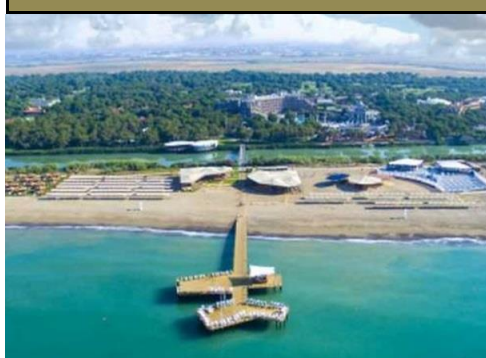

БЕСПЛАТНЫЕ УСЛУГИ		ПЛАТНЫЕ УСЛУГИ	
Песчано-галечный пляж протяженностью 415 м		Пляжные павильоны	
Зонты			
Подушки			
Пляжные полотенца			
Шезлонги			
УСЛУГИ НА ПЛЯЖЕ			
Павильоны		Детская площадка (под навесом)	
Бар только для взрослых (45 м2)		Пляжный волейбол, площадка для пляжных игр	
Hula Hula Beach Club		Детские игровые зоны Fancysand и подростковая зона	
Пирс с баром и местами для отдыха (1.200 м2)			
Пляж 16+ (только для взрослых). 220 кв м		Шезлонги для гостей с ограниченными возможностями	
Снек-ресторан (1000 кв м)			
Водные виды спорта			