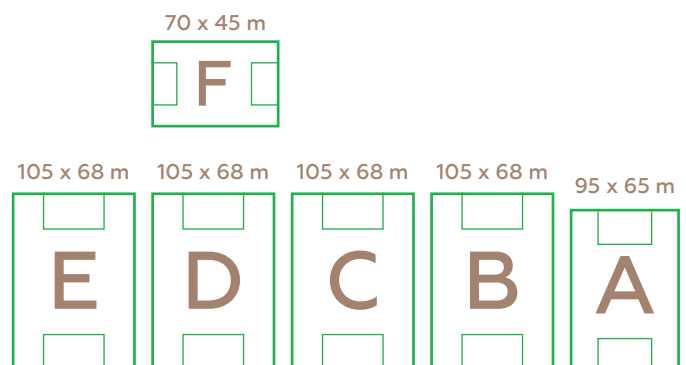

Дренажная система Papillon

- Трава
- Песок / 0
- Гравий-песок /0-7
- Гравий / 7-15
- Дренажная труба
- Крупный гравий / 15-30