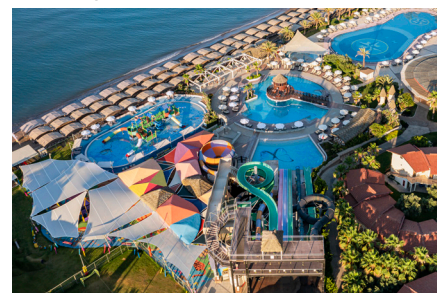

Аквапарк и Водяная Башня для детей