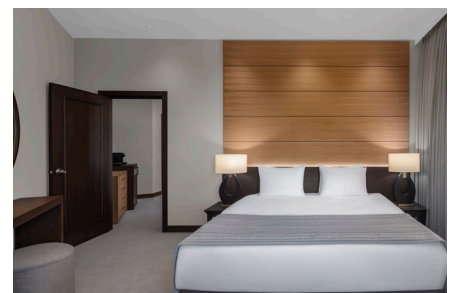

ORCHID KING SUITE

С видом на Море | Главное здание / 1 номер | 80 м²

Макс. Вместимость

- 5 чел.

Особенности номера

- Ковровое покрытие
- 2 Спальни:
- 1 односпальная кровать (100x200 см)
- 1 Двухспальная кровать (200x200 см)
- 1 Двухспальная кровать (150x200 см)
- Гостиная
- Межкомнатная дверь
- 1 Ванная комната
- 2 Балкона

Ванная комната

- Душевая кабина
- Халат и тапочки
- Банные принадлежности

Технологии

- Цифровой сейф
- Беспроводной Интернет
- ЖК-телевизор
- Центральное кондиционирование
- Телефон

Сервис и услуги

- Эл. чайник
- Мини-бар (ежедневное пополнение)
- Меню подушек
- Кофемашина
- Утюг и гладильная доска