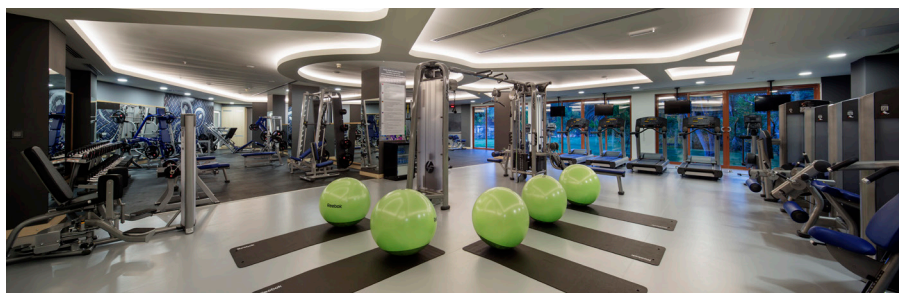

ФИТНЕС-ЦЕНТР

Часы работы ежедневно с 07:00 до 19:00 (15+)

Силовая тренировка

- Сгибание ног
- Жим ногами
- Adductor - Abductor
- Leg Extension
- Жим от груди
- Жим от плеч
- Тренажер для прессы Hammer Strenght
- Тренажер для приседания Hammer Strenght V Squat
- Жим лежа с обратным наклоном
- Скамья Скотта для жима
- Multipress Free
- Гиперэкстензия
- Abdominal Crunch Bench
- Регулируемая скамья
- 5-позиционная мультистанция
- Гантели (от 2 до 40 кг)
- Z-Bar
- Тренажер Смита
- Регулируемая тяга

- Медицинские мячи
- Гири (2-32 кг)
- Штанга
- Жим лежа
- Abdominal Crunch Machine
- Scout Curl Bench
- Стойка для прессы, подъема ног
- Плоская скамья
- Универсальная скамья

Кардио

- Беговая дорожка
- Эллиптический кросс-тренажер Lifecycle
- Вертикальный велотренажер Lifecycle
- Горизонтальный велотренажер Lifecycle

Функциональное обучение

- TRX
- Гири (2-32 кг)
- Медицинские мячи
- Швейцарский мяч

- Мат
- Степ-платформа
- Скакалка
- Эластичная лента для упражнений
- Тренажер реформер для пилатеса

Персональные тренировки

- Фитнес
- Бодибилдинг
- TRX
- Тренажер реформер для пилатеса
- Пилатес
- Йога
- Флай Йога
- ABS
- Высокоинтенсивные интервальные тренировки