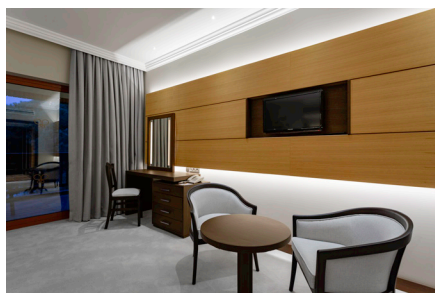

SUPERIOR LAND VIEW

С видом на Сад | Главное здание / 122 номеров | 40 м²

Макс. Вместимость

- 4 чел. (3+1)

Особенности номера

- Ковровое покрытие
- Спальня:
  - Однospальная кровать (100x200 см)
  - Двухспальная кровать (150x200 см)
- Диван (80x190 см)
- Ванная комната
- Балкон

Ванная комната

- Душевая кабина
- Халат и тапочки
- Банные принадлежности

Технологии

- Цифровой сейф
- Беспроводной Интернет
- ЖК-телевизор
- Центральное кондиционирование
- Телефон

Сервис и услуги

- Эл. чайник
- Мини-бар (ежедневное пополнение)
- Меню подушек
- Утюг и гладильная доска
- Кофемашина