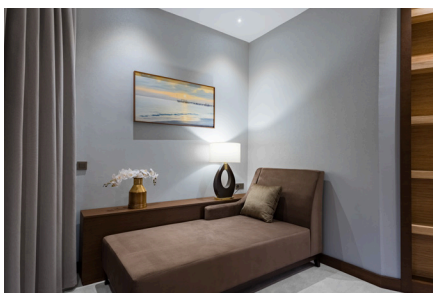

ROSE KING SUITE

С видом на Море | Главное здание / 1 номер | 90 м²

Макс. Вместимость

- 4 чел. (3+1)

Особенности номера

- Ковровое покрытие
- Спальня:
  1 Двухспальная кровать (200x200 см)
- Гостиная:
  1 Диван (раскладной; 80x200 см)
- Межкомнатная дверь
- 1 Ванная комната
- 2 Балкона

Ванная комната

- Душевая кабина
- Халат и тапочки
- Банные принадлежности

Технологии

- Цифровой сейф
- Беспроводной Интернет
- ЖК-телевизор
- Центральное кондиционирование
- Телефон

Сервис и услуги

- Эл. чайник
- Мини-бар (ежедневное пополнение)
- Меню подушек
- Кофемашина
- Утюг и гладильная доска