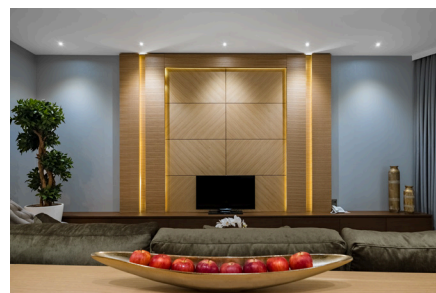

Концепция Свют

CARNATION KING SUITE

С видом на Море | Главное здание / 1 номер | 80 м²

Макс. Вместимость

- 5 чел.

Особенности номера

- Ковровое покрытие
- 2 Спальни:
 - 1 односпальная кровать (100x200 см)
 - 1 Двухспальная кровать (180x200 см)
 - 1 Двухспальная кровать (150x200 см)
- Гостиная
- Межкомнатная дверь
- 1 Ванная комната
- 2 Балкона