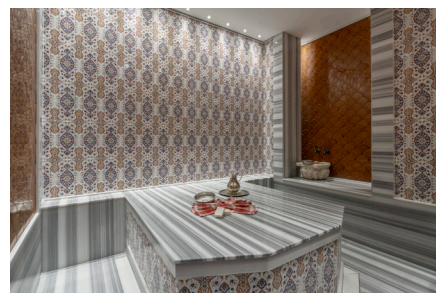

VIP массажный кабинет

Reborn Spa - Приветственная Зона

VIP Хаммам

ВСТРЕЧИ И КОНФЕРЕНЦИИ

ЗАЛЫ

	Площадь м ²	Площадь (м)	Высота (м)	Театр	Класс	Рассадка U	Банкет
Фойе	175	27.44 x 6.40	3.44	-	-	-	-
Hitit	387	17.2 x 22.5	3.3	500	280	-	350
Babil	134	15 x 9	3.3	120	90	-	90
Lidya	131	15 x 9	3.3	120	90	-	90