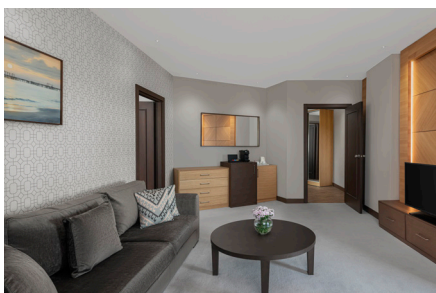

ORCHID KING SUITE

С видом на Море | Главное здание / 1 номер | 80 м²

Макс. Вместимость

- 5 чел.

Особенности номера

- Ковровое покрытие
- 2 Спальни:
- 1 односпальная кровать (100x200 см)
- 1 Двухспальная кровать (200x200 см)
- 1 Двухспальная кровать (150x200 см)
- Гостиная
- Межкомнатная дверь
- 1 Ванная комната
- 2 Балкона

Ванная комната

- Душевая кабина
- Халат и тапочки
- Банные принадлежности

Технологии

- Цифровой сейф
- Беспроводной Интернет
- ЖК-телевизор
- Центральное кондиционирование
- Телефон

Сервис и услуги

- Эл. чайник
- Мини-бар (ежедневное пополнение)
- Меню подушек
- Кофемашина
- Утюг и гладильная доска