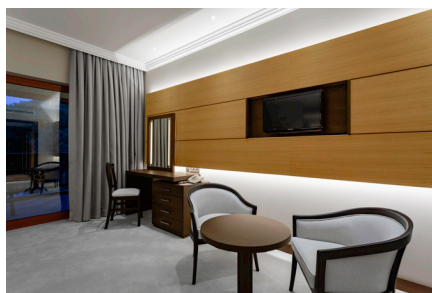

SUPERIOR HANDICAP ROOM

С видом на Сад | Главное здание / 2 номера | 40 м²

Макс. Вместимость

- 4 чел. (3+1)

Особенности номера

- Ковровое покрытие
- Спальня:
  - Однospальная кровать (100x200 см)
  - Двухспальная кровать (150x200 см)
- Диван (80x190 см)
- Ванная комната
- Балкон

Ванная комната

- Душевая кабина
- Халат и тапочки
- Банные принадлежности

Технологии

- Цифровой сейф
- Беспроводной Интернет
- ЖК-телевизор
- Центральное кондиционирование
- Телефон

Сервис и услуги

- Эл. чайник
- Мини-бар (ежедневное пополнение)
- Меню подушек
- Утюг и гладильная доска
- Кофемашина