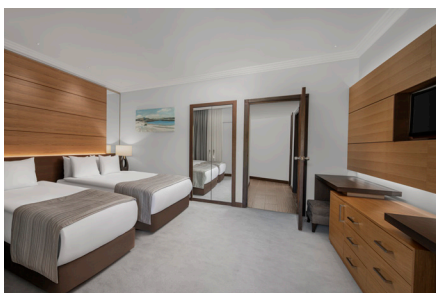

SUPERIOR HANDICAP ROOM

С видом на Сад | Главное здание / 2 номера | 40 м²

Макс. Вместимость

- 4 чел. (3+1)

Особенности номера

- Ковровое покрытие
- Спальня:
 - Однospальная кровать (100x200 см)
 - Двухспальная кровать (150x200 см)
- Диван (80x190 см)
- Ванная комната
- Балкон