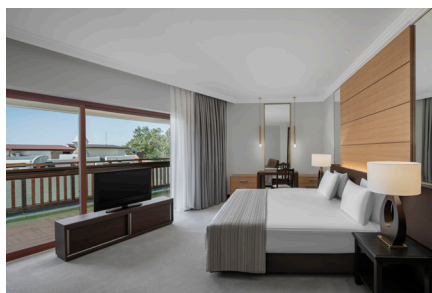

SUPERIOR HANDICAP ROOM

С видом на Сад | Главное здание / 2 номера | 40 м²

Макс. Вместимость

- 4 чел. (3+1)

Особенности номера

- Ковровое покрытие
- Спальня:
 - Однospальная кровать (100x200 см)
 - Двухспальная кровать (150x200 см)
- Диван (80x190 см)
- Ванная комната
- Балкон