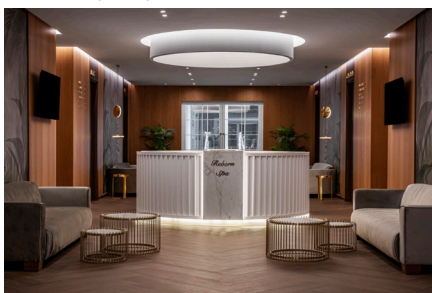

VIP массажный кабинет

Reborn Spa - Приветственная Зона

VIP Хаммам

ВСТРЕЧИ И КОНФЕРЕНЦИИ

ЗАЛЫ

	Площадь м ²	Площадь (м)	Высота (м)	Театр	Класс	Рассадка U	Банкет
Фойе	175	27.44 x 6.40	3.44	-	-	-	-
Hitit	387	17.2 x 22.5	3.3	500	280	-	350
Babil	134	15 x 9	3.3	120	90	-	90
Lidya	131	15 x 9	3.3	120	90	-	90