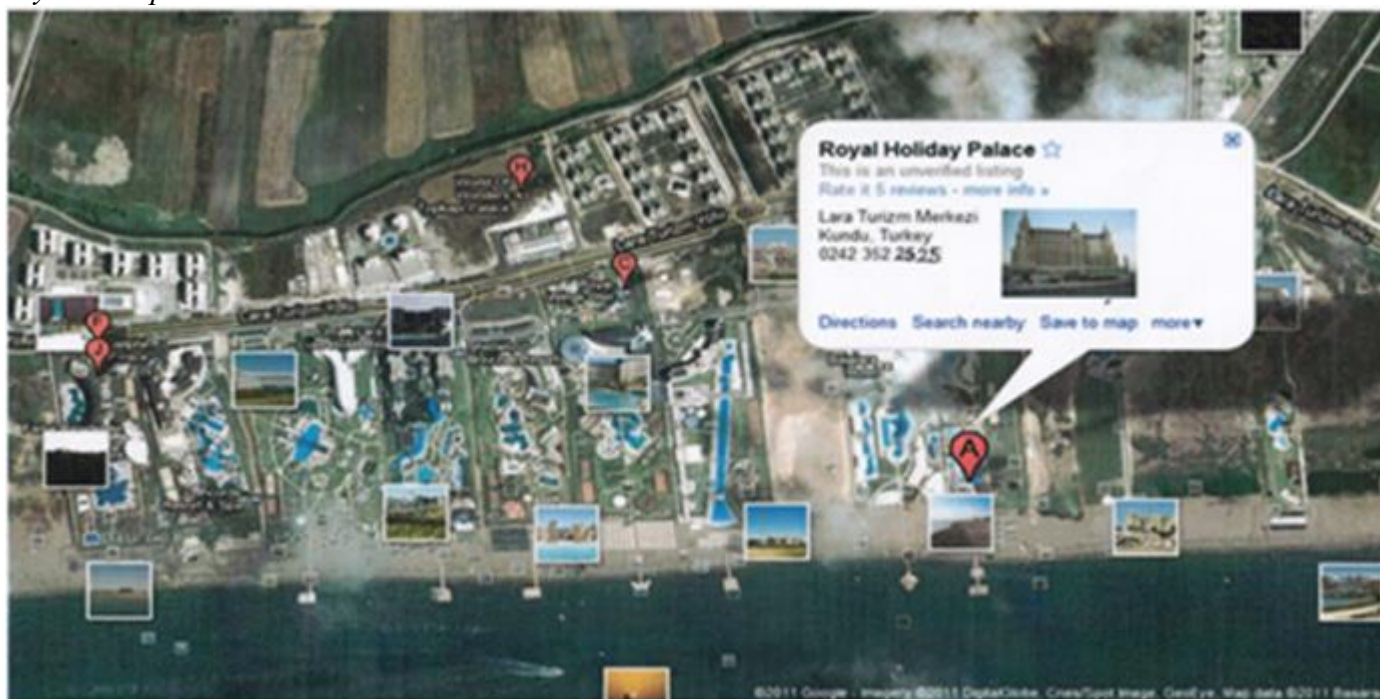

Royal Holiday Palace сети Stone Group Hotels открылся в Апреле 2011 года. Его площадь составляет 53.000 м². Расстояние до Анталии 17 км, до Аэропорта 15 км.

Отель идеально подходит для семейного отдыха. Архитектура выполнена в стиле замка и при въезде в стильную и комфортную комнату мы встречаем гостей с фруктами.

В каждом ресторане вы сможете заметить аккуратное отношение к кухне. Помимо Тематических вечеров предлагаются Аля Карт Рестораны Дальневосточной, Морской, Итальянской, Мексиканской и Национальной Турецкой кухни.

Royal Holiday Palace совмещает в себе сразу 2 архитектурных стиля – исторический и современный. Для необычного отдыха Royal Holiday Palace идеальный выбор.

На территории отеля вы сможете принять участие в анимационно – развлекательных программах, а также найти уютный уголок для чтения книг. В бассейне с очаровательным дизайном на территории отеля вы получите необыкновенное удовольствие.

Цель у профессиональной анимационной команды развлекать гостей в любом возрасте разнообразными дневными развлечениями, спортивными олимпиадами, вечерними шоу, музыкой и детской анимацией.

С водными горками и различными каруселями в лунапарке вас ожидает фантастический отдых.

Для гостей, кто желает расслабиться, СПА Центр предлагает разные массажи, терапию водорослями и уход за кожей. Помимо этого предлагаются бесплатные услуги Турецкой бани, сауны и парной комнаты.