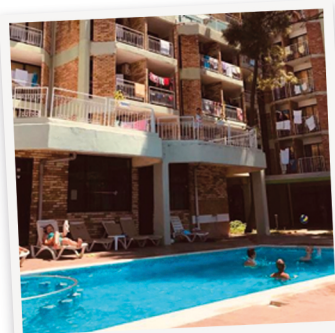

BULGARIA

СОНЯЧНИЙ БЕРЕГ

Дитячі та молодіжні групи. Літо 2024

*1 викладач на 15 дітей – безкоштовно.
Розміщення і для них – 3-4 особи в номері.

Розміщення: 3-місне та 4-місне.

Харчування: FB (триразове) – сніданок, обід, вечеря.
Готель **Nimfa-Rusalka** має номери на 2, 3 та 4 ліжка.
Зазвичай у номерах з 4-ма ліжками розміщені 3
звичайні та одне додаткове ліжко, але в готелі
є 6 номерів з 4-ма звичайними ліжками. Звісно,
ці номери з великою кількістю ліжок більші
за розміром, ніж двомісні.

До ціни не входить трансфер.

Nimfa Rusalka