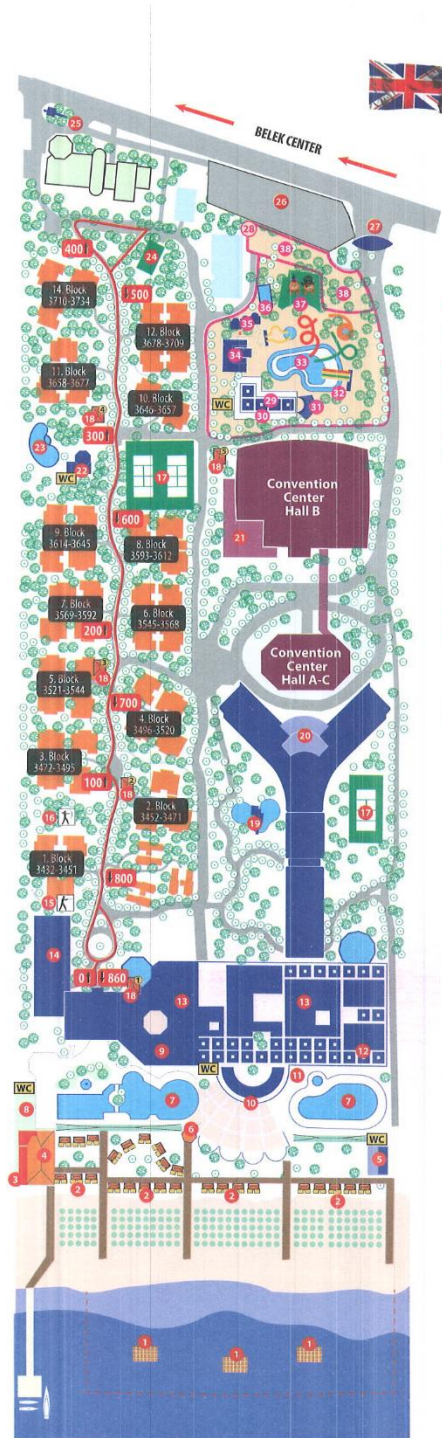

Платно

- Банан
- Jet ski
- Катамаран
- Ringo
- Серфинг
- Параглайдинг
- Водные лыжи
- Освещение теннисных кортов
- Уроки тенниса
- Игровой салон (игры на компьютере)
- Американский бильярд

КОНФЕРЕНЦ ЗАЛЫ

Конференц залы А

Наименование	Ширина м	Длина м	Высота м	Площадь м2	Театр	Класс	Банкет
А - 1	13,00 м	25,00 м	5,00 м	325 м2	250	140	140
А - 2	14,00 м	25,00 м	5,00 м	350 м2	380	200	220
А - 3	13,00 м	25,00 м	5,00 м	325 м2	250	140	140
А 1+2+3	25,00 м	40,00 м	5,00 м	1.000 м2	1100	550	700
А - 4	4,90 м	10,82 м	4,70 м	53 м2	40	30	30
А - 5	12,50 м	12,00 м	3,66 м	150 м2	100	70	80
А - 6	7,70 м	17,53 м	3,60 м	135 м2	120	85	90
А - 7	4,95 м	7,68 м	3,60 м	38 м2	35	25	20
А - 8	5,70 м	7,02 м	3,00 м	40 м2	30	25	20
А - 9	5,16 м	7,75 м	3,60 м	40 м2	25	22	20

OUTDOOR PLACES

- 1 Sea Platform
- 2 Pavillion
- 3 Nargile Bar
- 4 Club Pine
- 5 Akdeniz Snack
- 6 Towel&Animation
- 7 Pool
- 8 Step-Aerobic
- 9 Pool Snack
- 10 Amphitheatre
- 11 Patisserie
- 12 A'la Carte Restaurants
- 13 Restaurants
- 14 Club Main Building
- 1st Floor 3101-3119
- 2nd Floor 3201-3221
- 3rd Floor 3301-3321
- 4th Floor 3401-3421
- 15 Air Rifle
- 16 Archery
- 17 Tennis Court
- 18 Bus Stop
- 19 Secret Garden
- 20 Reception
- 1st Floor 1101-1146
- 2nd Floor 1201-1286
- 3rd Floor 1301-1390
- 4th Floor 1401-1482
- 5th Floor 1501-1576
- 21 Convention Snack
- 22 Relax Bar
- 23 Relax Pool
- 24 Green House
- 25 Staff Entrance
- 26 Parking Garage
- 27 Entrance