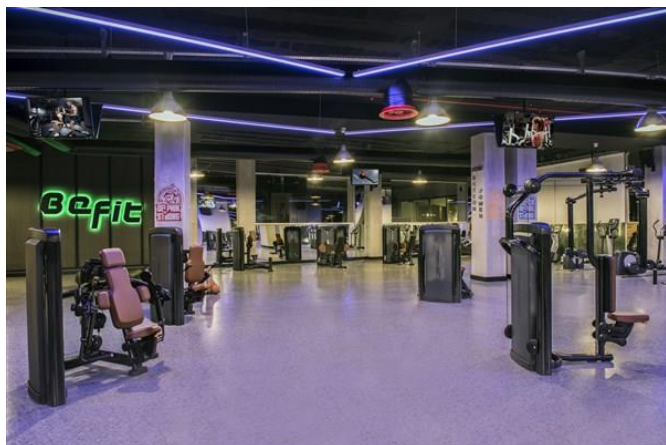

Анимация & Развлечения

Дневные анимационные спортивные программы, игры в бассейне, вечером – ревью, скечи, вечерние шоу программы, живая музыка (в определенные дни), дискотека. Все эти услуги предоставлены для того, чтобы вы смогли провести прекрасно время. Компьютерные игры, интернет кафе, игровой зал.

Спа-центр

К Вашим услугам косметический салон, молочная ванна Клеопатры, профессиональные массажи, пилинг и антистрессовые процедуры, хамам, сауна, парная.

Спорт & Фитнесс

В отеле Delphin BE GRAND Resort есть 6 теннисных кортов (оборудование для теннисных кортов), уроки тенниса, настольный теннис, дартс, боулинг, бильярд, аэробика, водная гимнастика, гимнастика, степ, каноэ, виндсёрфинг (с лицензией), моторные водные виды спорта. Все эти услуги предоставлены для того, чтобы вы смогли провести прекрасно время. Тренажерный зал BE Fit (общая площадь составляет 1350 м², пилатес площадь составляет 135 м², бодибилдинг, кардио, растягивание).