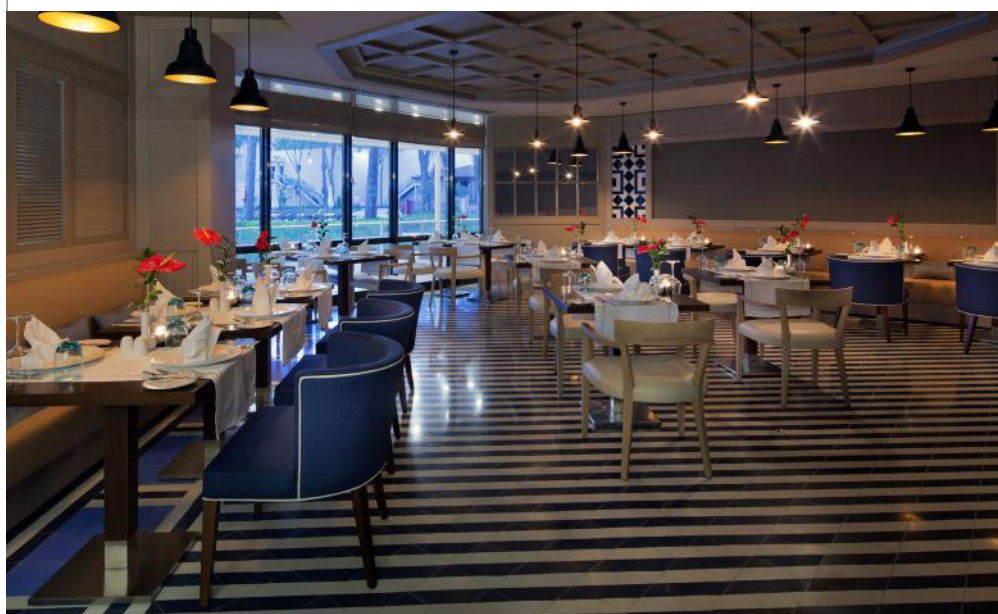

ileribaşı mevkii
belek • antalya • turkey
t. +90 242 710 10 00
f. +90 242 710 10 30

www.papillon.com.tr