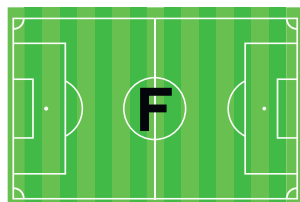

Спортивный центр Папиллон (в 9 км от отеля)

ДРЕНАЖНАЯ СИСТЕМА

%0.8 ← → %0.8 НАКЛОН

70 x 45m

105 x 68m

105 x 68m

105 x 68m

105 x 68m