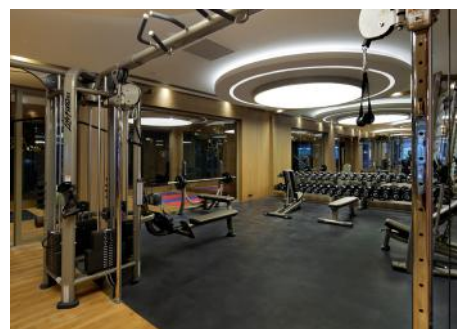

ОБЩАЯ ИНФОРМАЦИЯ

ЛЕТО 2020

PAPILLON
ZEUGMA
RELAXURY

МЕРОПРИЯТИЯ & РАЗВЛЕЧЕНИЯ

СПОРТИВНЫЕ МЕРОПРИЯТИЯ

- Фитнес зал
- Йога
- Настольный теннис
- Баскетбол
- Пилатес
- Бочча
- пляжный Волейбол
- Бадминтон
- Аэробика
- Теннис
- Водяной мяч
- Флекси бар
- Стрельба из пневм. оружия
- Аэробика
- Дартс
- Футбол
- Водная гимнастика
- Водные мотоциклы