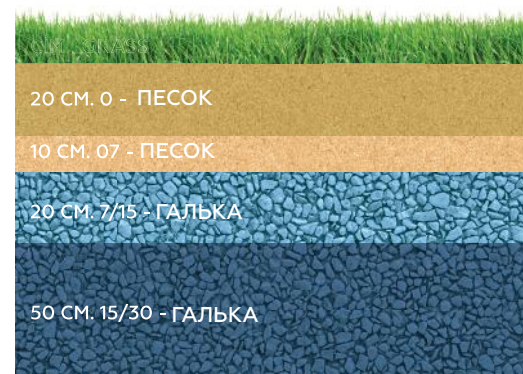

ОБЩАЯ ИНФОРМАЦИЯ

ЛЕТО 2020

ФУТБОЛ

Спортивный центр Папиллон – платный, используется в пакете Футбол Камп. Вас ожидает комфортная и спокойная обстановка, повышающая вашу энергию и спортивные мотивации, необходимые вашей команде.

Спортивный центр Папиллон (в 9 км от отеля)

ДРЕНАЖНАЯ СИСТЕМА

%0.8 ← → %0.8 НАКЛОН

70 x 45m

105 x 68m

105 x 68m

105 x 68m

105 x 68m

95 x 65m

PAPILLON
SPORTS
SPORT CENTER