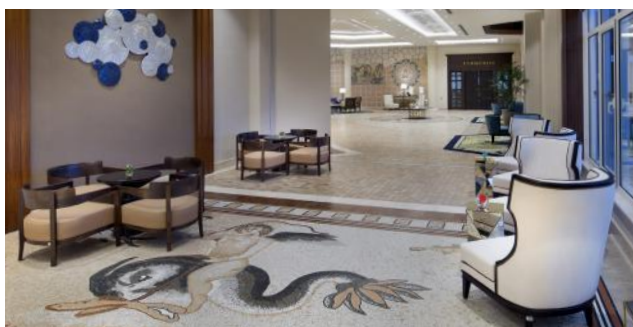

95 x 65m

PAPILLON
SPORTS
SPORT CENTER

ОБЩАЯ ИНФОРМАЦИЯ

ЛЕТО 2020

КОНФЕРЕНЦ ЗАЛЫ & САЛОНЫ

Конференц-залы	Площадь м ²	Размеры (м)	Высота (м)	Театр	Класс	Рассадка U	Банкет
Gala	854	35.6 x 24	4.75	1000	560	-	600
Gala I	540	22.5 x 24	4.75	675	360	85	380
Gala II	312	13 x 24	4.75	310	170	85	180
Turquoise	650	25.5 x 25,5	5.8	800	430	100	500
Fuaye	200	-	-	-	-	-	-