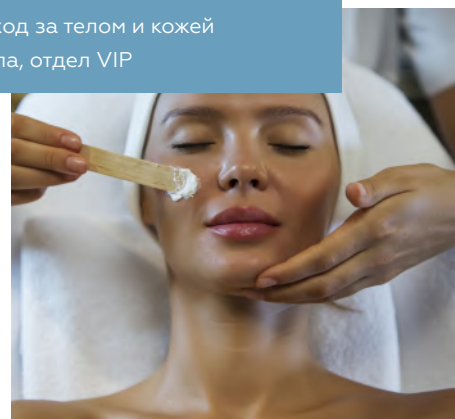

* Начало летнего сезона с 01.04 до 31.10