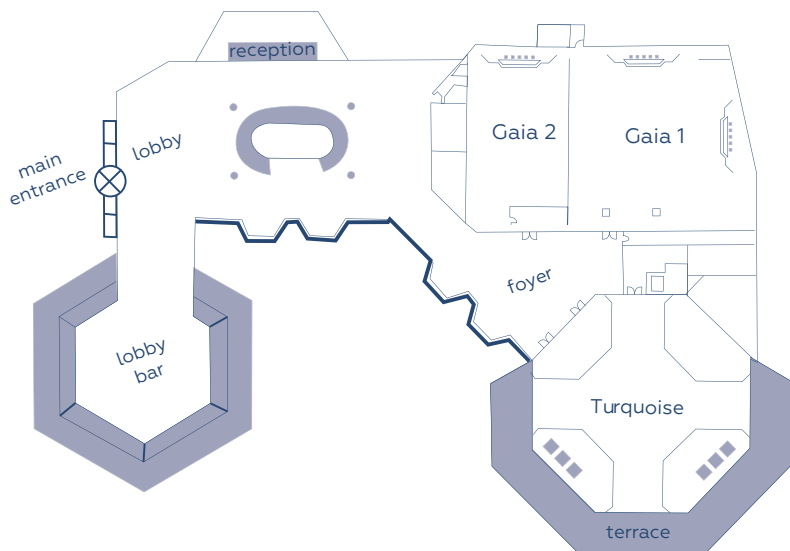

95 x 65m

PAPILLON
SPORTS
SPORT CENTER

ОБЩАЯ ИНФОРМАЦИЯ

ЛЕТО 2020

КОНФЕРЕНЦ ЗАЛЫ & САЛОНЫ

Конференц-залы	Площадь м ²	Размеры (м)	Высота (м)	Театр	Класс	Рассадка U	Банкет
Gala	854	35.6 x 24	4.75	1000	560	-	600
Gala I	540	22.5 x 24	4.75	675	360	85	380
Gala II	312	13 x 24	4.75	310	170	85	180
Turquoise	650	25.5 x 25,5	5.8	800	430	100	500
Fuaye	200	-	-	-	-	-	-