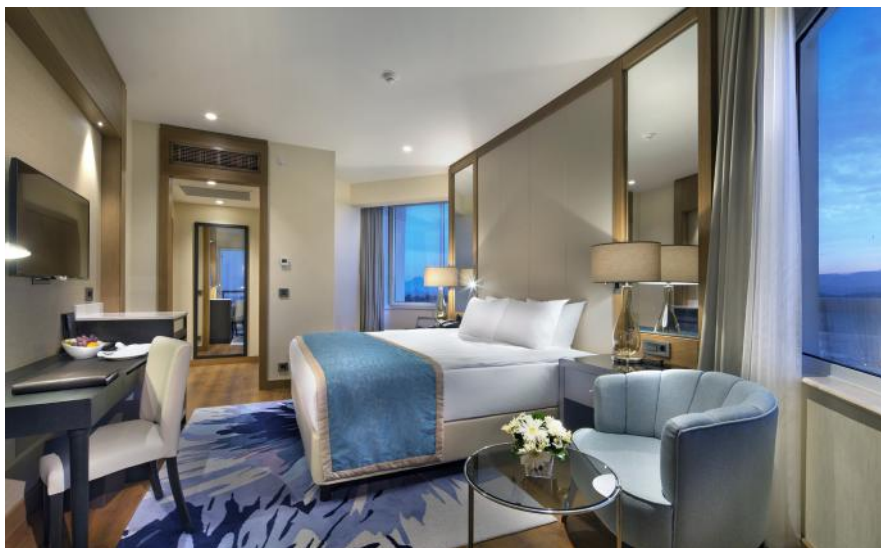

SUPERIOR ROOM

Вид на море, горы или сад.
Высококачественная мебель и эркер.
Двухспальная кровать и 1 односпальная кровать или 2 односпальных кровати и детская кроватка, 1 ванная комната/душевая.

LUXURY POOL SUITE

Высококачественная мебель и софа.
Двухспальная кровать или 2 односпальных кровати, дополнительная складывающаяся кровать, детская кроватка, 1 ванная комната, ванна/душевая.

ОБЩАЯ ИНФОРМАЦИЯ

ЛЕТО 2020

PAPILLON
ZEUGMA
RELAXURY

РАЗМЕЩЕНИЕ

JUNIOR SUITE

С видом на море, бассейн, сад и горы. Высококачественная мебель. Одна спальная комната (1 двуспальная кровать) гостиная (мягкая мебель и 1 двуспальная софа), складывающаяся дополнительная кровать, детская кроватка, 1 ванная комната с душевой, 1 туалет, межкомнатная дверь.