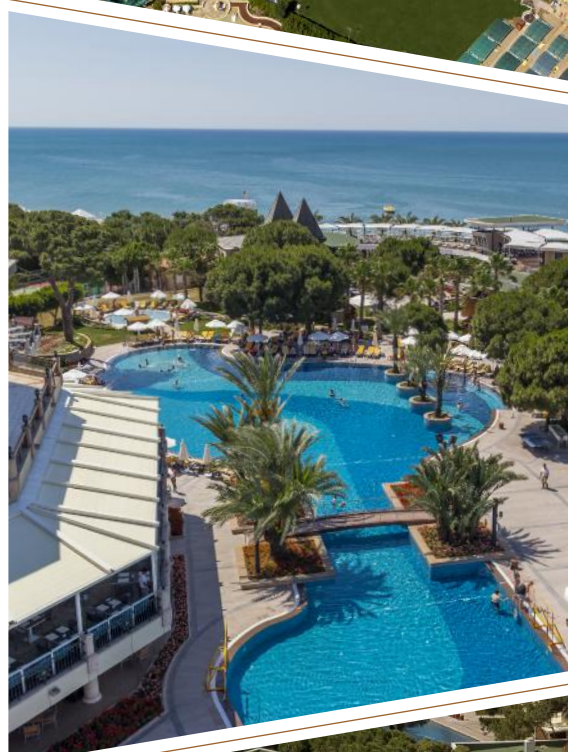

ОБЩАЯ ИНФОРМАЦИЯ

ЛЕТО 2020

PAPILLON
ZEUGMA
RELAXURY

ОБЩАЯ ИНФОРМАЦИЯ

Название отеля	: Papillon Zeugma Relaxury
Дата открытия	: 2002 - обновление: 2015
Председатель правления	: Х. Озгюр Назик
Генеральный директор	: Хусейин Уста
Директор отдела маркетинга и продаж	: Нида Кираз
Сезон	: Апрель - Октябрь
Категория	: 5* / 5 звезд
Общая площадь	: 60.000 м²
Главное здание	: 8 этажей - 4 Лифта
Общее количество номеров	: 356 / в главном здании: 312 - с бассейном: 44
Пляж	: Песок
Протяженность пляжа	: 150 м
Концепт	: High Class, все включено
Язык	: Турецкий, Немецкий, Английский, Русский, Французский, Румынский
Кредитные карты	: Visa, Mastercard
Ранний заезд-Поздний выезд	: Платно
Домашние животные	: Запрещено

РАССТОЯНИЕ:

Аэропорт Анталии	: 35 км
Анталья центр	: 40 км
Ближайший населенный пункт	: Белек | 4 км

ЭЛЕКТРОННАЯ ПОЧТА

Papillon Zeugma	: zeugma@papillon.com.tr
Спортивный центр	: football@papillon.com.tr
Отдел маркетинга и продаж	: sales@papillon.com.tr
Европейский рынок	: europe@papillon.com.tr
Рынок СНГ	: cis@papillon.com.tr

Youtube/PapillonHotels
 @papillonhotels
 facebook.com/PapillonHotelsLife

ileribaşı mevkii
belek • antalya • turkey
t. +90 242 710 10 00
f. +90 242 710 10 30

www.papillon.com.tr