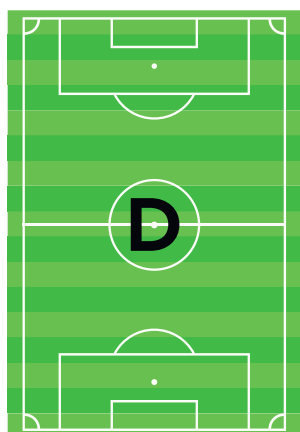

Спортивный центр Папиллон (в 9 км от отеля)

ДРЕНАЖНАЯ СИСТЕМА

%0.8 ← → %0.8 НАКЛОН

70 x 45m

105 x 68m

105 x 68m

105 x 68m

105 x 68m