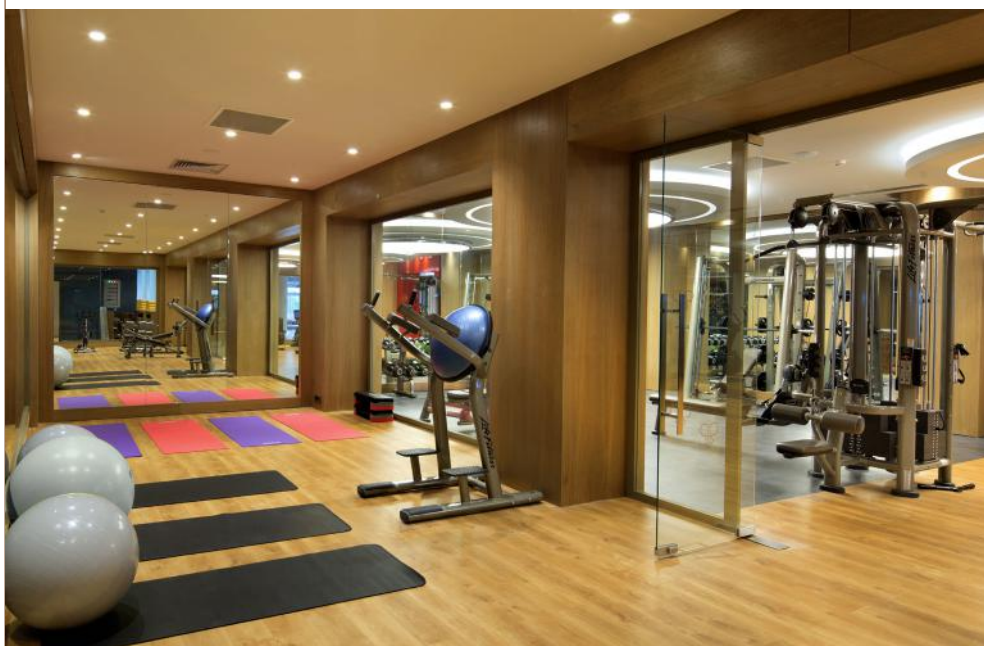

ОБЩАЯ ИНФОРМАЦИЯ

ЛЕТО 2020

PAPILLON
ZEUGMA
RELAXURY

МЕРОПРИЯТИЯ & РАЗВЛЕЧЕНИЯ

СПОРТИВНЫЕ МЕРОПРИЯТИЯ

- Фитнес зал
- Йога
- Настольный теннис
- Баскетбол
- Пилатес
- Бочча
- пляжный Волейбол
- Бадминтон
- Аэробика
- Теннис
- Водяной мяч
- Флекси бар
- Стрельба из пневм. оружия
- Аэробика
- Дартс
- Футбол
- Водная гимнастика
- Водные мотоциклы