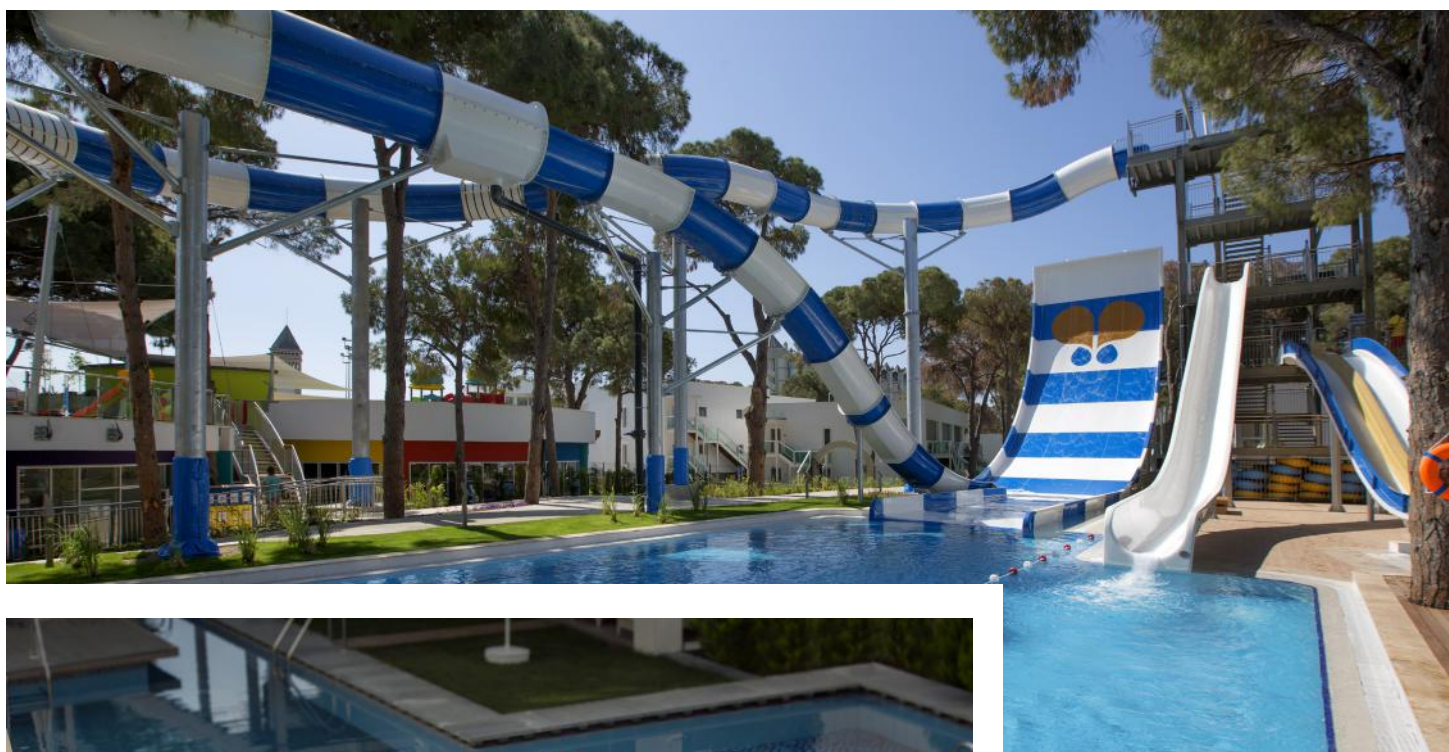

ОБЩАЯ ИНФОРМАЦИЯ

ЛЕТО 2020

PAPILLON
ZEUGMA
RELAXURY

БАССЕЙНЫ & ПЛЯЖ & АКВАПАРК

Аквапарк	Глубина	Уровень	Рост / Вес	Возраст	Время работы
Turbulance	1,20 м	Трудный	Мин . 120см | 60кг	От 12 лет	10:00 - 12:00 14:00 - 16:00
Freefall	1,20 м	Трудный	Мин . 120см | 60кг	От 10 лет	10:00 - 12:00 14:00 - 16:00
Aquatube	1,20 м	Средний	Мин. 120см	От 10 лет	10:00 - 12:00 14:00 - 16:00
Body Slide	1,20 м	Легкий	Мин. 120см	От 10 лет	10:00 - 12:00 14:00 - 16:00

! Важная информация:

Администрация отеля оставляет за собой право без предварительного уведомления вносить изменения в вышеуказанную концепцию в связи с погодными условиями и запросами клиентов, а также при форс-мажорных ситуациях.

ileribaşı mevkii
belek • antalya • turkey
t. +90 242 710 10 00
f. +90 242 710 10 30

www.papillon.com.tr

* Начало летнего сезона с 01.04 до 31.10