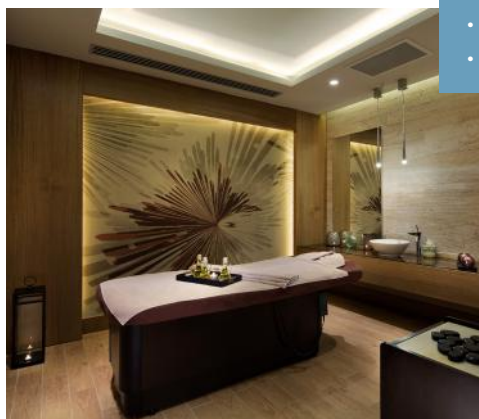

* Начало летнего сезона с 01.04 до 31.10