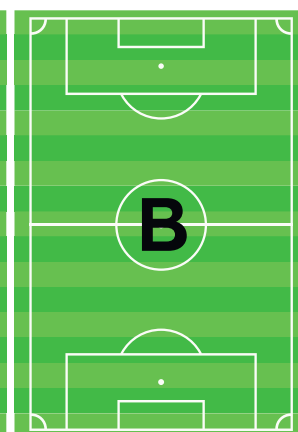

Спортивный центр Папиллон (в 9 км от отеля)

ДРЕНАЖНАЯ СИСТЕМА

%0.8 ← → %0.8 НАКЛОН

70 x 45m

105 x 68m

105 x 68m

105 x 68m

105 x 68m