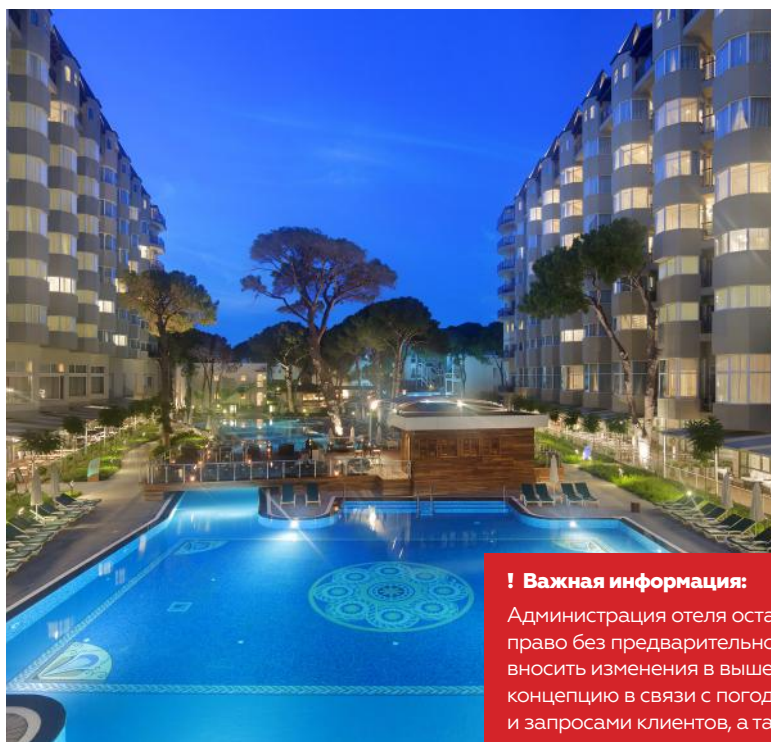

! Важная информация:

Администрация отеля оставляет за собой право без предварительного уведомления вносить изменения в вышеуказанную концепцию в связи с погодными условиями и запросами клиентов, а также при форс-мажорных ситуациях.

ileribaşı mevkii
belek • antalya • turkey
t. +90 242 710 10 00
f. +90 242 710 10 30

www.papillon.com.tr

* Начало летнего сезона с 01.04 до 31.10