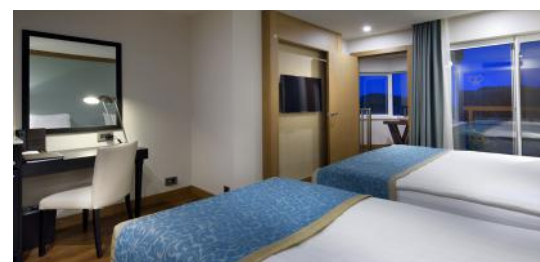

SUPERIOR ROOM

Вид на море, горы или сад.
Высококачественная мебель и эркер.
Двухспальная кровать и 1 односпальная кровать или 2 односпальных кровати и детская кроватка, 1 ванная комната/душевая.

LUXURY POOL SUITE

Высококачественная мебель и софа.
Двухспальная кровать или 2 односпальных кровати, дополнительная складывающаяся кровать, детская кроватка, 1 ванная комната, ванна/душевая.

ОБЩАЯ ИНФОРМАЦИЯ

ЛЕТО 2020

PAPILLON
ZEUGMA
RELAXURY

РАЗМЕЩЕНИЕ

JUNIOR SUITE

С видом на море, бассейн, сад и горы. Высококачественная мебель. Одна спальная комната (1 двуспальная кровать) гостиная (мягкая мебель и 1 двуспальная софа), складывающаяся дополнительная кровать, детская кроватка, 1 ванная комната с душевой, 1 туалет, межкомнатная дверь.

EXCELLENT SUITE

С видом на море. Высококачественная мебель. Одна спальная комната (1 двуспальная кровать) гостиная (мягкая мебель), складывающаяся дополнительная кровать, детская кроватка, джакузи, 2 ванных комнаты с душевыми, межкомнатная дверь, гардеробная, терраса.